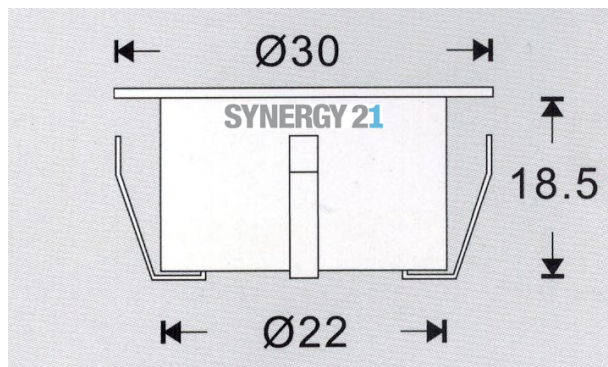

Merkmal	Wert
LED - Gehäusefarbe:	Silber
LED - Gehäusematerial:	Edelstahl
Lichtfarbe:	kaltweiß
Lumen:	3.82
Schutzklasse:	IP67
Volt:	12
Gewicht:	0.02 Kg
Garantie:	24.00 Monate

Weitere Bilder