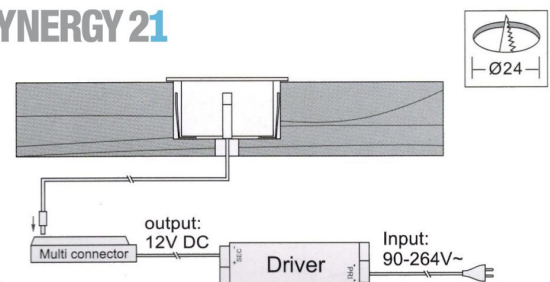

Merkmal	Wert
LED - Gehäusefarbe:	Silber
LED - Gehäusematerial:	Edelstahl
Lichtfarbe:	kaltweiß
Lumen:	3.82
Schutzklasse:	IP67
Volt:	12
Gewicht:	0.02 Kg
Garantie:	24.00 Monate

Weitere Bilder

SYNERGY 21