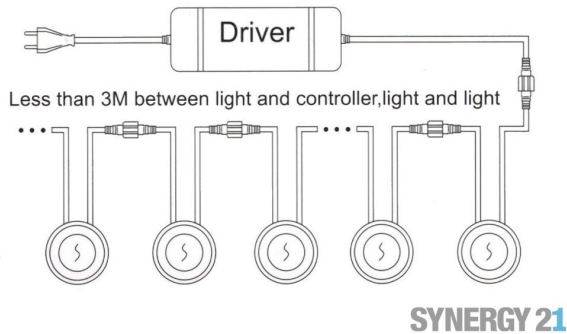

Zubehör

Art.-Nr.	Name
156522	Synergy 21 LED Bodeneinbaustrahler ARGOS zub Solar Panel ink. Akku 10W
156529	Synergy 21 LED Bodeneinbaustrahler ARGOS zub Solar Panel ink. Akku 20W
109456	Synergy 21 LED Bodeneinbaustrahler ARGOS zub Netzteil 12V / 3W IP67
109457	Synergy 21 LED Bodeneinbaustrahler ARGOS zub Netzteil 12V / 8W IP67
109458	Synergy 21 LED Bodeneinbaustrahler ARGOS zub Netzteil 12V / 30W IP67
109461	Synergy 21 LED Bodeneinbaustrahler ARGOS zub Verlängerungskabel IP67 1m