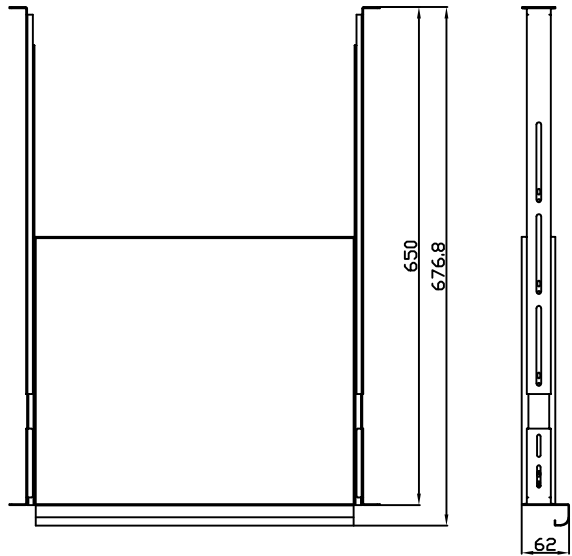

SWASHELF-1050A