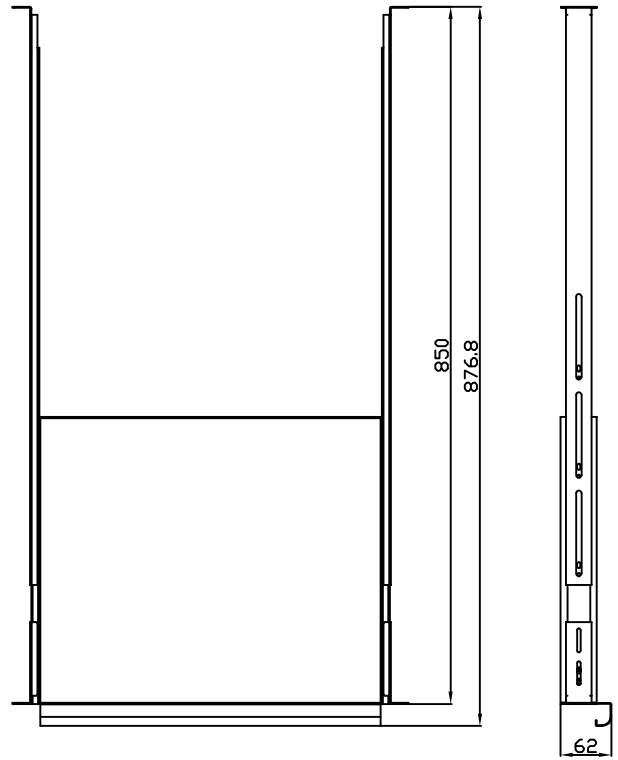

SWASSHELF-750A