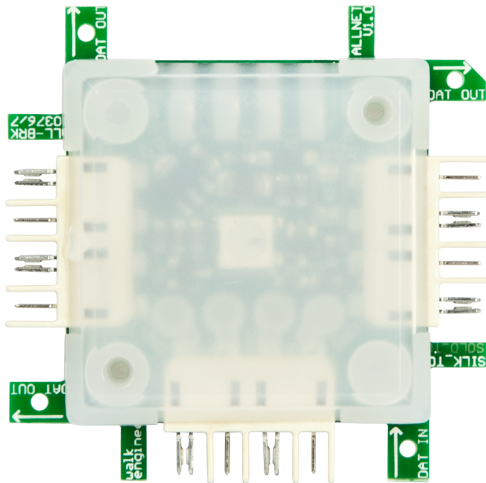

ALLNET Brick'R'knowledge LED adressierbar T-Stück Pixel LED

EAN CODE

WS2812B Brick
Anschlüsse link, rechts und unten

Zubehör

Art.-Nr.	Name
118627	ALLNET Brick'R'knowledge Netzteiladapter 9V 1A Sicherung und Masse