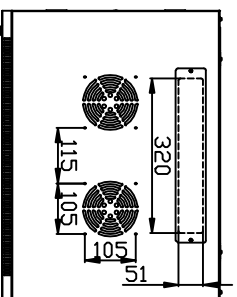

Nutztiefe: ca. 340mm bei T450mm Gehäuse
ca. 490mm bei T600mm Gehäuse

Belastbar: 6x Erdungsbolzen + Erdungskabel (Türe)

Veränderbare 19" Streben

Abnehmbare Seitenteile

Rückansicht

Bestandteile des Wandgehäuses

Model number	Dimensions			Model number	Dimensions		
	Width (0)	Depth (0)	Height (0)		Width (0)	Depth (0)	Height (0)
ALL-SMC6404GRAU	600	450	281.1	ALL-SMC6604GRAU	600	600	281.1
ALL-SMC6404SCHWARZ	600	450	281.1	ALL-SMC6604SCHWARZ	600	600	281.1
ALL-SMC6406GRAU	600	450	370	ALL-SMC6606GRAU	600	600	370
ALL-SMC6406SCHWARZ	600	450	370	ALL-SMC6606SCHWARZ	600	600	370
ALL-SMC6409GRAU	600	450	503.4	ALL-SMC6609GRAU	600	600	503.4
ALL-SMC6409SCHWARZ	600	450	503.4	ALL-SMC6609SCHWARZ	600	600	503.4
ALL-SMC6412GRAU	600	450	636.7	ALL-SMC6612GRAU	600	600	636.7
ALL-SMC6412SCHWARZ	600	450	636.7	ALL-SMC6612SCHWARZ	600	600	636.7
ALL-SMC6415GRAU	600	450	770.1	ALL-SMC6615GRAU	600	600	770.1
ALL-SMC6415SCHWARZ	600	450	770.1	ALL-SMC6615SCHWARZ	600	600	770.1
ALL-SMC6418GRAU	600	450	903.4	ALL-SMC6618GRAU	600	600	903.4
ALL-SMC6418SCHWARZ	600	450	903.4	ALL-SMC6618SCHWARZ	600	600	903.4
ALL-SMC6422GRAU	600	450	1081.2	ALL-SMC6622GRAU	600	600	1081.2
ALL-SMC6422SCHWARZ	600	450	1081.2	ALL-SMC6622SCHWARZ	600	600	1081.2
ALL-SMC6427GRAU	600	450	1303.5	ALL-SMC6627GRAU	600	600	1303.5
ALL-SMC6427SCHWARZ	600	450	1303.5	ALL-SMC6627SCHWARZ	600	600	1303.5