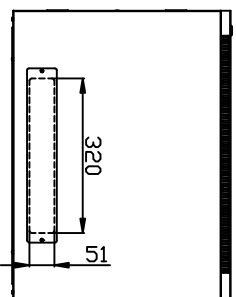

Nutztiefe: ca. 340mm bei T450mm Gehäuse
ca. 490mm bei T600mm Gehäuse

Belastbar: 6x Erdungsbolzen + Erdungskabel (Türe)

Veränderbare 19" Streben

Abnehmbare Seitenteile

Rückansicht

Bestandteile des Wandgehäuses

Model number	Dimensions			Model number	Dimensions		
	Width (0)	Depth (0)	Height (0)		Width (0)	Depth (0)	Height (0)
ALL-SMC6404GRAU	600	450	281.1	ALL-SMC6604GRAU	600	600	281.1
ALL-SMC6404SCHWARZ	600	450	281.1	ALL-SMC6604SCHWARZ	600	600	281.1
ALL-SMC6406GRAU	600	450	370	ALL-SMC6606GRAU	600	600	370
ALL-SMC6406SCHWARZ	600	450	370	ALL-SMC6606SCHWARZ	600	600	370
ALL-SMC6409GRAU	600	450	503.4	ALL-SMC6609GRAU	600	600	503.4
ALL-SMC6409SCHWARZ	600	450	503.4	ALL-SMC6609SCHWARZ	600	600	503.4
ALL-SMC6412GRAU	600	450	636.7	ALL-SMC6612GRAU	600	600	636.7
ALL-SMC6412SCHWARZ	600	450	636.7	ALL-SMC6612SCHWARZ	600	600	636.7
ALL-SMC6415GRAU	600	450	770.1	ALL-SMC6615GRAU	600	600	770.1
ALL-SMC6415SCHWARZ	600	450	770.1	ALL-SMC6615SCHWARZ	600	600	770.1
ALL-SMC6418GRAU	600	450	903.4	ALL-SMC6618GRAU	600	600	903.4
ALL-SMC6418SCHWARZ	600	450	903.4	ALL-SMC6618SCHWARZ	600	600	903.4
ALL-SMC6422GRAU	600	450	1081.2	ALL-SMC6622GRAU	600	600	1081.2
ALL-SMC6422SCHWARZ	600	450	1081.2	ALL-SMC6622SCHWARZ	600	600	1081.2
ALL-SMC6427GRAU	600	450	1303.5	ALL-SMC6627GRAU	600	600	1303.5
ALL-SMC6427SCHWARZ	600	450	1303.5	ALL-SMC6627SCHWARZ	600	600	1303.5