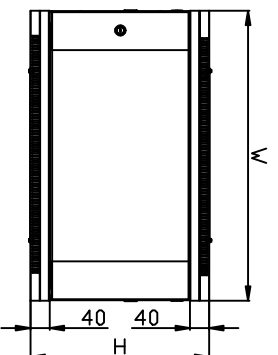

Nutztiefe: ca. 340mm bei T450mm Gehäuse
ca. 490mm bei T600mm Gehäuse

Belastbar: 6x Erdungsbolzen + Erdungskabel (Türe)

Veränderbare 19" Streben

Abnehmbare Seitenteile

Rückansicht

Bestandteile des Wandgehäuses

Model number	Dimensions			Model number	Dimensions		
	Width (0)	Depth (0)	Height (0)		Width (0)	Depth (0)	Height (0)
ALL-SMC6404GRAU	600	450	281.1	ALL-SMC6604GRAU	600	600	281.1
ALL-SMC6404SCHWARZ	600	450	281.1	ALL-SMC6604SCHWARZ	600	600	281.1
ALL-SMC6406GRAU	600	450	370	ALL-SMC6606GRAU	600	600	370
ALL-SMC6406SCHWARZ	600	450	370	ALL-SMC6606SCHWARZ	600	600	370
ALL-SMC6409GRAU	600	450	503.4	ALL-SMC6609GRAU	600	600	503.4
ALL-SMC6409SCHWARZ	600	450	503.4	ALL-SMC6609SCHWARZ	600	600	503.4
ALL-SMC6412GRAU	600	450	636.7	ALL-SMC6612GRAU	600	600	636.7
ALL-SMC6412SCHWARZ	600	450	636.7	ALL-SMC6612SCHWARZ	600	600	636.7
ALL-SMC6415GRAU	600	450	770.1	ALL-SMC6615GRAU	600	600	770.1
ALL-SMC6415SCHWARZ	600	450	770.1	ALL-SMC6615SCHWARZ	600	600	770.1
ALL-SMC6418GRAU	600	450	903.4	ALL-SMC6618GRAU	600	600	903.4
ALL-SMC6418SCHWARZ	600	450	903.4	ALL-SMC6618SCHWARZ	600	600	903.4
ALL-SMC6422GRAU	600	450	1081.2	ALL-SMC6622GRAU	600	600	1081.2
ALL-SMC6422SCHWARZ	600	450	1081.2	ALL-SMC6622SCHWARZ	600	600	1081.2
ALL-SMC6427GRAU	600	450	1303.5	ALL-SMC6627GRAU	600	600	1303.5
ALL-SMC6427SCHWARZ	600	450	1303.5	ALL-SMC6627SCHWARZ	600	600	1303.5