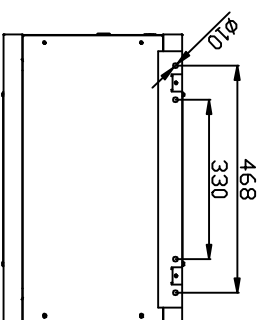

Nutztiefe: ca. 340mm bei T450mm Gehäuse
ca. 490mm bei T600mm Gehäuse

Belastbar: 6x Erdungsbolzen + Erdungskabel (Türe)

Veränderbare 19" Streben

Abnehmbare Seitenteile

Rückansicht

Bestandteile des Wandgehäuses

Model number	Dimensions			Model number	Dimensions		
	Width (0)	Depth (0)	Height (0)		Width (0)	Depth (0)	Height (0)
ALL-SMC6404GRAU	600	450	281.1	ALL-SMC6604GRAU	600	600	281.1
ALL-SMC6404SCHWARZ	600	450	281.1	ALL-SMC6604SCHWARZ	600	600	281.1
ALL-SMC6406GRAU	600	450	370	ALL-SMC6606GRAU	600	600	370
ALL-SMC6406SCHWARZ	600	450	370	ALL-SMC6606SCHWARZ	600	600	370
ALL-SMC6409GRAU	600	450	503.4	ALL-SMC6609GRAU	600	600	503.4
ALL-SMC6409SCHWARZ	600	450	503.4	ALL-SMC6609SCHWARZ	600	600	503.4
ALL-SMC6412GRAU	600	450	636.7	ALL-SMC6612GRAU	600	600	636.7
ALL-SMC6412SCHWARZ	600	450	636.7	ALL-SMC6612SCHWARZ	600	600	636.7
ALL-SMC6415GRAU	600	450	770.1	ALL-SMC6615GRAU	600	600	770.1
ALL-SMC6415SCHWARZ	600	450	770.1	ALL-SMC6615SCHWARZ	600	600	770.1
ALL-SMC6418GRAU	600	450	903.4	ALL-SMC6618GRAU	600	600	903.4
ALL-SMC6418SCHWARZ	600	450	903.4	ALL-SMC6618SCHWARZ	600	600	903.4
ALL-SMC6422GRAU	600	450	1081.2	ALL-SMC6622GRAU	600	600	1081.2
ALL-SMC6422SCHWARZ	600	450	1081.2	ALL-SMC6622SCHWARZ	600	600	1081.2
ALL-SMC6427GRAU	600	450	1303.5	ALL-SMC6627GRAU	600	600	1303.5
ALL-SMC6427SCHWARZ	600	450	1303.5	ALL-SMC6627SCHWARZ	600	600	1303.5