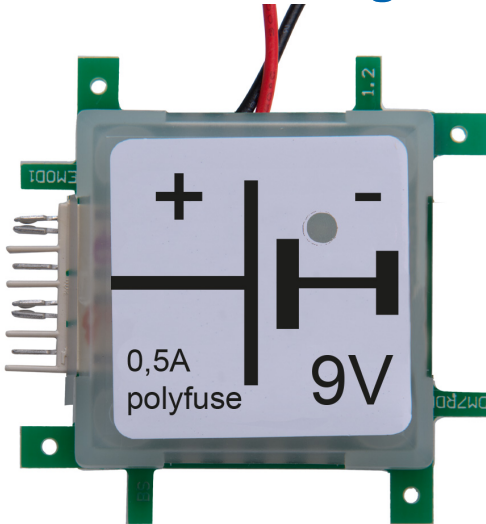

## Brick'R'knowledge Adaptador de pila con LED y tierra

### EAN CODE

- Compatible para batería de 9V. Fusible de auto-sanación interna. Indicador en caso de sobrecarga: LED alumbra rojo

## Accesorios

Número de artículo	Denominación
118627	ALLNET Brick'r'Knowledge Alimentación 9V fusible y tierra