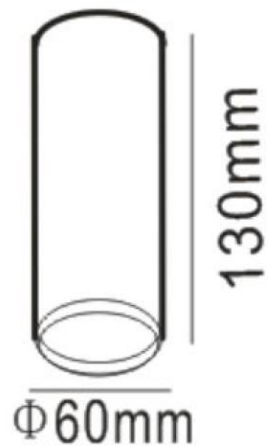

## Synergy 21 LED Fassung GU10 Deckenmontage

Fassung für LED-Leuchtmittel GU10  
Deckenmontage  
Farbe: weiss  
Lieferung OHNE Leuchtmittel

### Weitere Bilder