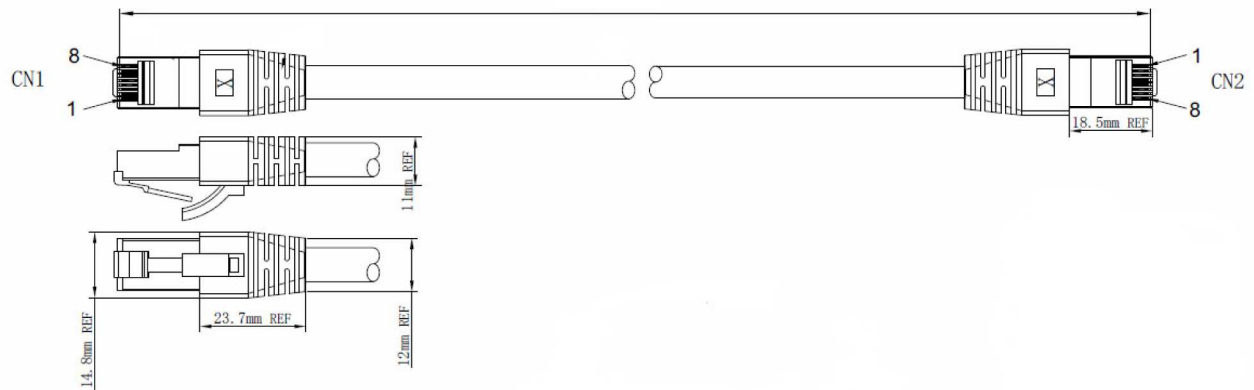

DATENBLATT

RJ45 Patchkabel S/FTP, Cat.8.1, BC, rot

Abbildungen

Ähnlicher Artikel

K5528SW.1	RJ45 Patchkabel S/FTP, Cat.8.1, BC, schwarz
K5528GE.1	RJ45 Patchkabel S/FTP, Cat.8.1, BC, gelb
K5528GN.1	RJ45 Patchkabel S/FTP, Cat.8.1, BC, grün
K5528GR.1	RJ45 Patchkabel S/FTP, Cat.8.1, BC, grau
K5528BL.1	RJ45 Patchkabel S/FTP, Cat.8.1, BC, blau