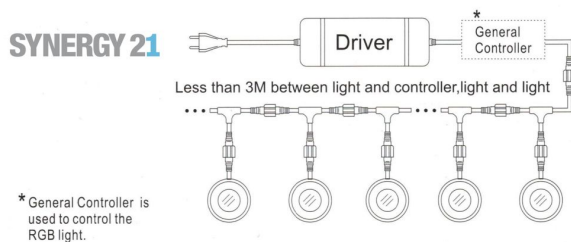

Merkmal	Wert
LED - Gehäusefarbe:	silber
LED - Gehäusematerial:	Edelstahl
Lichtfarbe:	neutralweiß
Lichtfarbe in Kelvin:	4200
Schutzklasse:	IP67
Volt:	12
Gewicht:	0.3 Kg

Weitere Bilder