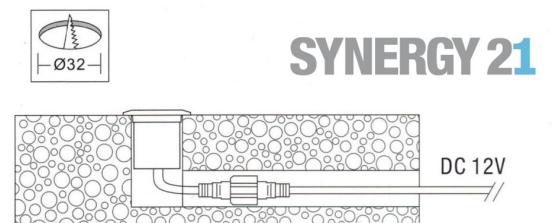

Merkmal	Wert
LED - Gehäusefarbe:	silber
LED - Gehäusematerial:	Edelstahl
Lichtfarbe:	neutralweiß
Lichtfarbe in Kelvin:	4200
Schutzklasse:	IP67
Volt:	12
Gewicht:	0.3 Kg

Weitere Bilder