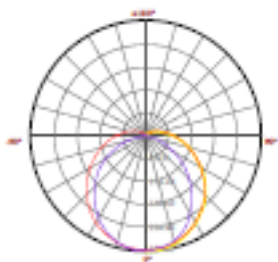

Synergy21 LED Tube BS-Serie

Technische Daten 150cm Tubes:

Artikelnummer	Bezeichnung	Maße	Watt	Spannung	Lichtfarbe (Kelvin)	Lumen
101379	LED Tube 150cm	1500mm x 26mm	27 W	AC100-240 50-60 Hz	kaltweiß (5600-5800 K)	2650 lm
101370	LED Tube 150cm	1500mm x 26mm	27 W	AC100-240 50-60 Hz	neutralweiß (3900-4100 K)	2650 lm
101375	LED Tube 150cm	1500mm x 26mm	27 W	AC100-240 50-60 Hz	warmweiß (2900-3100 K)	2650 lm

Alle Synergy21 LED Tubes der BS-Serie sind nach VDE-Norm geprüft:

E DIN EN 62776 (VDE 0715 Teil 16):2012-02

Die Tubes der BS-Serie wurden nach RoHS-Standart gefertigt.

LVK 60cm Tubes:

101376