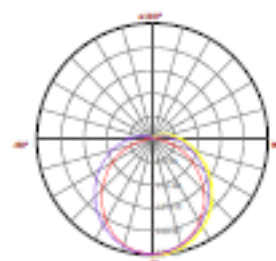

Synergy21 LED Tube BS-Serie

LVK 90cm Tubes:

101377

101369

101372

LVK 120cm Tubes:

101378

101368

101373

LVK 150cm Tubes:

101379

101370

101375