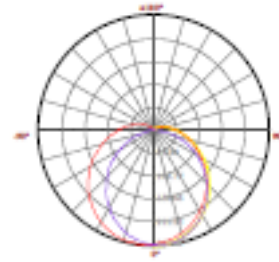

Synergy21 LED Tube BS-Serie

Technische Daten 150cm Tubes:

Artikelnummer	Bezeichnung	Maße	Watt	Spannung	Lichtfarbe (Kelvin)	Lumen
101379	LED Tube 150cm	1500mm x 26mm	27 W	AC100-240 50-60 Hz	kaltweiß (5600-5800 K)	2650 lm
101370	LED Tube 150cm	1500mm x 26mm	27 W	AC100-240 50-60 Hz	neutralweiß (3900-4100 K)	2650 lm
101375	LED Tube 150cm	1500mm x 26mm	27 W	AC100-240 50-60 Hz	warmweiß (2900-3100 K)	2650 lm

Alle Synergy21 LED Tubes der BS-Serie sind nach VDE-Norm geprüft:

E DIN EN 62776 (VDE 0715 Teil 16):2012-02

Die Tubes der BS-Serie wurden nach RoHS-Standart gefertigt.

LVK 60cm Tubes:

101376

101367

101371