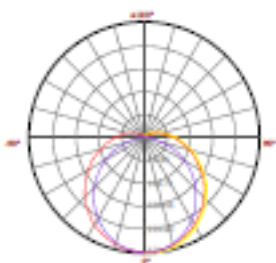

Synergy21 LED Tube BS-Serie

LVK 90cm Tubes:

101377