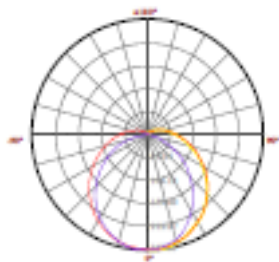

Synergy21 LED Tube BS-Serie

Technische Daten 150cm Tubes:

Artikelnummer	Bezeichnung	Maße	Watt	Spannung	Lichtfarbe (Kelvin)	Lumen
101379	LED Tube 150cm	1500mm x 26mm	27 W	AC100-240 50-60 Hz	kaltweiß (5600-5800 K)	2650 lm
101370	LED Tube 150cm	1500mm x 26mm	27 W	AC100-240 50-60 Hz	neutralweiß (3900-4100 K)	2650 lm
101375	LED Tube 150cm	1500mm x 26mm	27 W	AC100-240 50-60 Hz	warmweiß (2900-3100 K)	2650 lm

Alle Synergy21 LED Tubes der BS-Serie sind nach VDE-Norm geprüft:

E DIN EN 62776 (VDE 0715 Teil 16):2012-02

Die Tubes der BS-Serie wurden nach RoHS-Standart gefertigt.

LVK 60cm Tubes:

101376

101367

101371