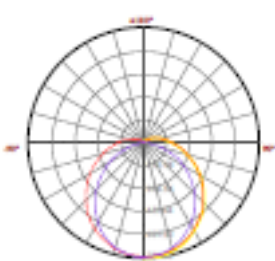

Synergy21 LED Tube BS-Serie

LVK 90cm Tubes:

101377

101369

101372

LVK 120cm Tubes:

101378

101368

101373

LVK 150cm Tubes:

101379

101370

101375