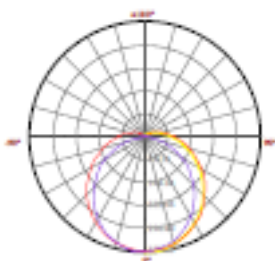

Synergy21 LED Tube BS-Serie

LVK 90cm Tubes:

101377

101369

101372

LVK 120cm Tubes:

101378

101368

101373

LVK 150cm Tubes:

101379

101370

101375