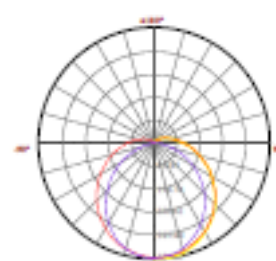

Synergy21 LED Tube BS-Serie

LVK 90cm Tubes:

101377

101369

101372

LVK 120cm Tubes:

101378

101368

101373

LVK 150cm Tubes:

101379

101370

101375