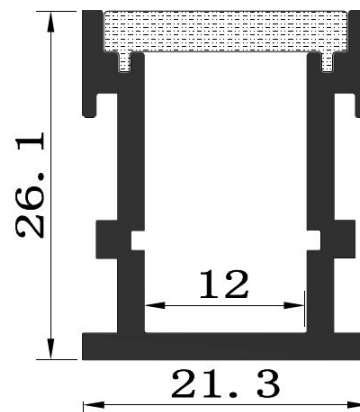

Synergy 21 LED U-Profil 200cm, ALU034 schwarz/black

Lieferumfang: Aluminium-Profil, 2m

Für LED Streifen bis 12,2mm Breite

Bitte beachten: LED Streifen, Abdeckung und Endkappen sind extra zu bestellen

Merkmale

Merkmal	Wert
Gewicht:	0.5 Kg

Weitere Bilder

Zubehör

Art.-Nr.	Name
121610	Synergy 21 LED U-Profil zub ALU034 PC opal diffusor
121611	Synergy 21 LED U-Profil zub ALU034 Endkappe