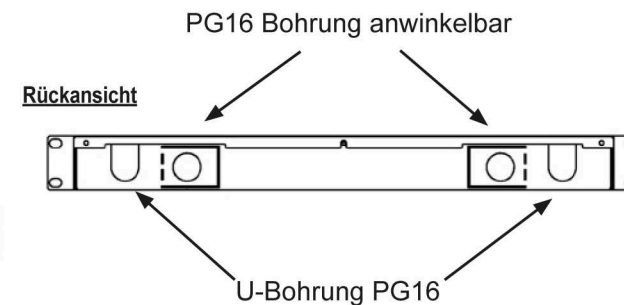

## ST Pigtails auf ST Kupplungen

komplett bestückte Spleißbox 19" 1HE

### Komplett bestückte, nicht ausziehbare Spleißbox 19" 1HE, RAL7035

Art.-Nr.	Pigtail	Kupplung
<b>62,5/125µ OM1</b>		
B70016.12	12 x ST farbig	12 x ST/ST
B70016.24	24 x ST farbig	24 x ST/ST
<b>50/125µ OM2</b>		
B70006.12	12 x ST farbig	12 x ST/ST
B70006.24	24 x ST farbig	24 x ST/ST
<b>50/125µ OM3</b>		
B70006.12OM3	12 x ST farbig	12 x ST/ST
B70006.24OM3	24 x ST farbig	24 x ST/ST
<b>50/125µ OM4</b>		
B70006.12OM4	12 x ST farbig	12 x ST/ST
B70006.24OM4	24 x ST farbig	24 x ST/ST
<b>9/125µ OS2</b>		
B70023.6	6 x ST farbig	6 x ST/ST
B70023.12	12 x ST farbig	12 x ST/ST
B70023.24	24 x ST farbig	24 x ST/ST