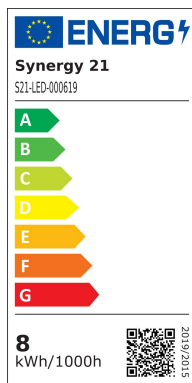

Synergy 21 LED Retrofit E27 R63 nw

kWh/1000h:	8,00
Lumen:	650
Watt:	8,0
Nennlebensdauer:	30000 Std.
Schaltzyklen:	15000
Opt. Umgebungstemp.:	25 °C

LED R63 Spot
Sockel: E27
Lichtfarbe: neutralweiß (4000K ±500K), CRI>80
dimmbar: nein
Lichtstrom: 650 Lm
Leistungsaufnahme: 8 Watt
Abstrahlwinkel: 100°
AC 230V
Maße: ø63*H104mm

Energieeffizienzklasse: A+

kWh/1000h: 8

kein filament

Merkmale

Merkmal	Wert
Abstrahlwinkel:	100

Merkmal	Wert
CRI:	80
Dimmbar:	nein
Lichtfarbe:	neutralweiss
Lichtfarbe in Kelvin:	4000
Lumen:	650
Sockel:	E27
Gewicht:	0.2 Kg