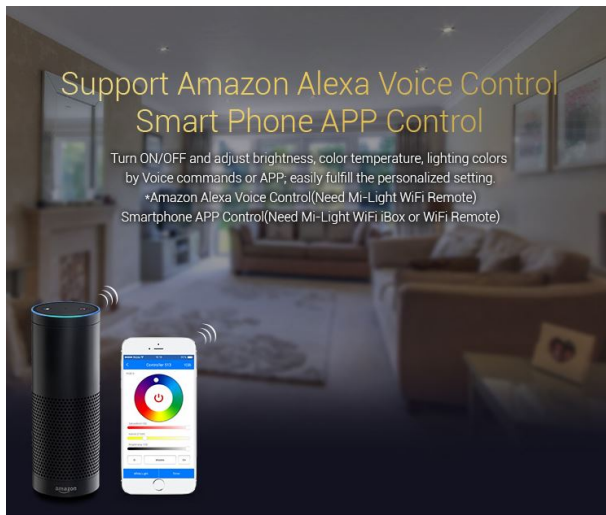

Merkmal

Wert

Garantie:

24.00 Monate

Weitere Bilder