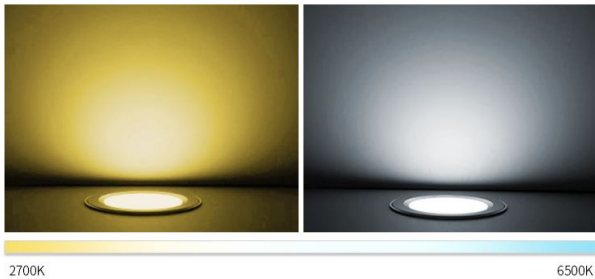

Mit einer Leistung von **9W** und einer Lichtleistung von **720 Lumen** bietet dieses Downlight eine helle und effiziente Ausleuchtung. Die variable Farbtemperatur von **2700K bis 6500K** ermöglicht es Ihnen, zwischen warmen und kühlen Weißtönen zu wechseln. Mit einer **Lichteffizienz von 80LM/W** und einem **Farbwiedergabeindex (CRI) von über 80** sorgt dieses Downlight für eine natürliche und lebendige Farbdarstellung.

Light Efficiency: 80LM/W

CRI:>80

PF: >0.5

Lifespan: 50000 hours

Beam Angle: 120°

Control Distance:30m

Hole Size: ø110~125mm

Material: Aluminum

Energieeffizienzklasse: F

kWh/1000h: 9

Merkmale

Merkmal	Wert
Abstrahlwinkel:	120
CRI:	>80
Dimmbar:	Ja
Grösse:	138*40
LED - Gehäusefarbe:	weiß
LED - Gehäusematerial:	Aluminium
Lichtfarbe:	RGB-WW
Lichtfarbe in Kelvin:	2700~6500
Lumen:	720
Volt:	230
Gewicht:	0.271 Kg

Merkmal

Wert

Garantie:

24.00 Monate

Weitere Bilder

Adjust warm white to cool white randomly

Adjust the color temperature from 2700-6500K, make the light you want

High light transmitting cover