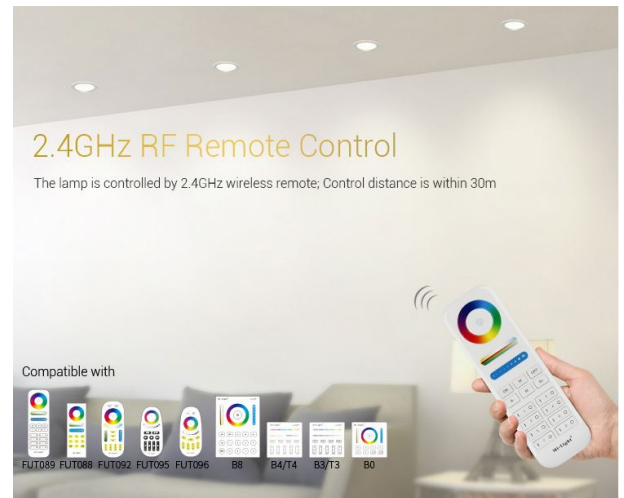

Merkmal

Wert

Garantie:

24.00 Monate

Weitere Bilder