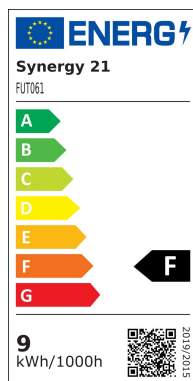

Synergy 21 LED Panel Rund 9W RGB-WW (RGB-CCT) mit Funk und WLAN *Milight/Miboxer*

kwh/1000h:	9,00
Lumen:	720
Watt:	9,0
Nennlebensdauer:	35000 Std.
Schaltzyklen:	50000
Opt. Umgebungstemp.:	25 °C

Bringen Sie Farbe und Flexibilität in Ihre Beleuchtung mit dem **9W RGB+CCT LED Downlight**. Dieses runde LED-Panel bietet Ihnen die Möglichkeit, die Beleuchtung ganz nach Ihren Wünschen anzupassen, und schafft so stets die perfekte Atmosphäre für jeden Raum.

Mit einer Leistung von **9W** und einer Lichtleistung von **720 Lumen** bietet dieses Downlight eine helle und effiziente Ausleuchtung. Die variable Farbtemperatur von **2700K bis 6500K** ermöglicht es Ihnen, zwischen warmen und kühlen Weißtönen zu wechseln. Mit einer **Lichteffizienz von 80LM/W** und einem **Farbwiedergabeindex (CRI) von über 80** sorgt dieses Downlight für eine natürliche und lebendige Farbdarstellung.

Light Efficiency: 80LM/W

CRI:>80

PF: >0.5

Lifespan: 50000 hours

Beam Angle: 120°

Control Distance:30m

Hole Size: ø110~125mm

Material: Aluminum

Energieeffizienzklasse: F

kWh/1000h: 9

Merkmale

Merkmal	Wert
Abstrahlwinkel:	120
CRI:	>80
Dimmbar:	Ja
Grösse:	138*40
LED - Gehäusefarbe:	weiß
LED - Gehäusematerial:	Aluminium
Lichtfarbe:	RGB-WW
Lichtfarbe in Kelvin:	2700~6500
Lumen:	720
Volt:	230
Gewicht:	0.271 Kg