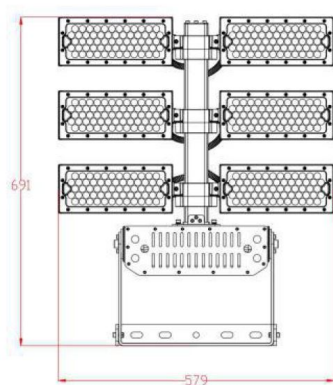

Atributo	Valor
Abstrahlwinkel:	90
CRI:	>80
Dimmbar:	nein
Grösse:	691*202*579
LED - Gehäusefarbe:	schwarz
LED - Gehäusematerial:	Aluminium
Lichtfarbe:	kaltweiß
Lichtfarbe in Kelvin:	5000
Lumen:	118800
Schutzklasse:	IP66
Volt:	230
Peso:	20.2 Kg

Imágenes adicionales