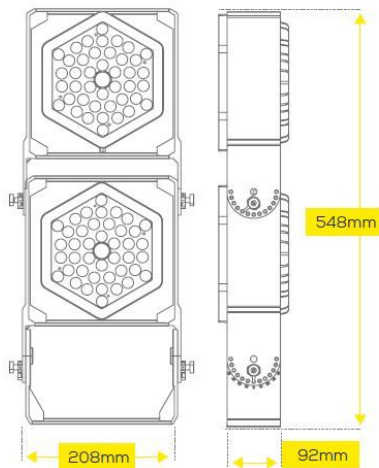

Merkmale

Merkmal	Wert
Abstrahlwinkel:	60
CRI:	>80
Dimmbar:	nein
Grösse:	208*92*639
LED - Gehäusefarbe:	schwarz
LED - Gehäusematerial:	Aluminium
Lichtfarbe:	kaltweiß
Lichtfarbe in Kelvin:	5700
Lumen:	28000
Schutzklasse:	IP67
Volt:	230
Gewicht:	7.4 Kg

Weitere Bilder

Zubehör