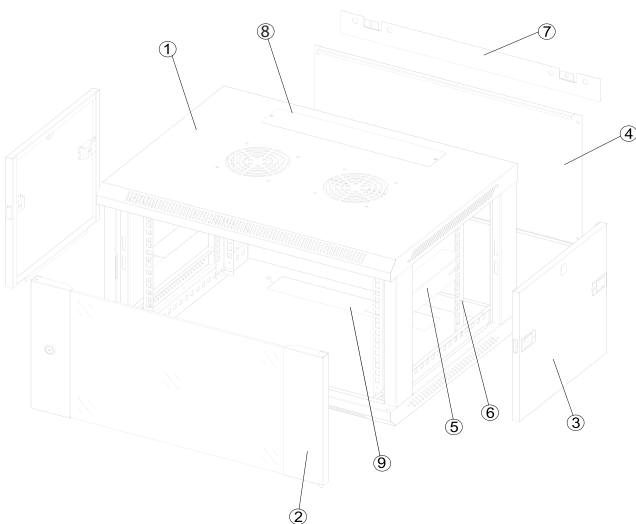

Farbe: Lichtgrau ähnlich RAL7035, Schwarz ähnlich RAL9005

Besonderheiten: Seitenteil abnehmbar, mit Schnellverschlüssen, inkl. Schloss
19" Lochrasterprofile an der vorderen und hinteren 19" Ebene (verstellbar nach vorne und hinten)
Glastüre, Anschlag umbaubar (links/rechts)

Belastbar: Bis max. 50Kg

Kühlung: Passive Be- und Entlüftung durch Lüftungsschlitze im Boden und Dach
optionaler Dach-Lüfter nachrüstbar

Kabeleingänge: 2x rechteckige Öffnungen für Kabeleingang unten/oben (B320/T50mm)
1x Bürstenleiste für Kabeleingang, 1x Rückwand abnehmbar

Nutztiefe: ca. 340mm bei T450mm Gehäuse
ca. 490mm bei T600mm Gehäuse

Belastbar: 6x Erdungsbolzen + Erdungskabel (Türe)

Veränderbare 19" Streben

Abnehmbare Seitenteile

Rückansicht

Bestandteile des Wandgehäuses

S/N	Name	Anzahl
1	Grundgehäuse	1
2	Glasfronttüre	1
3	Seitenteile	2
4	Rückwand	1
5	L-Winkel	2
6	19" Streben	4
7	Wandbefestigungsstreifen	1
8	Kabeleingang mit Bürstenleiste	1
9	Kabeleingang mit Blindabdeckung	1
	Käfigmutter / Schraubenset	