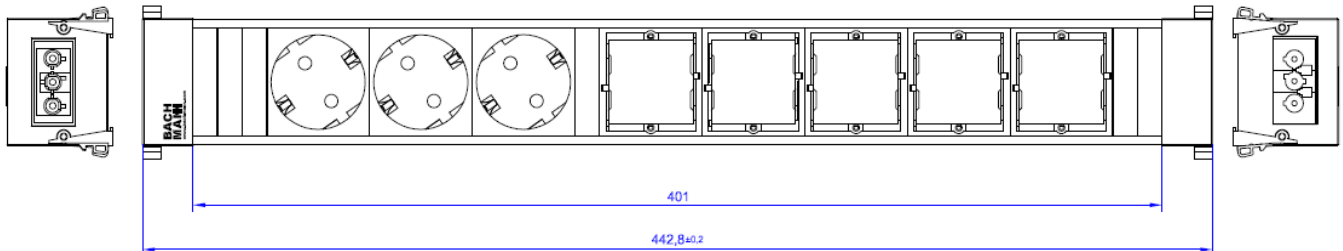

Skizze / Bild

CONFERENCE Steckdoseneinheit ALU	CONFERENCE Steckdoseneinheit ALU
Steckdosen: <ul style="list-style-type: none"> Nach IEC 60884, VDE 0620-1 2-polig mit Schutzkontakt, mit Kinderschutz 16A/3680W, AC250V, IP20, 3xSchutzkontaktsteckdosen 35° 	Sockets: <ul style="list-style-type: none"> According IEC 60884, VDE 0620-1 2-pole with earthing contact, incl. child protection 16A/3680W, AC250V, IP20, 3xGerman socket outlets 35°
Anschluss: <ul style="list-style-type: none"> GST18/3 Stromein- und Ausgang 	Connection: <ul style="list-style-type: none"> GST18/3 Power input and output
Custom Module: <ul style="list-style-type: none"> 5x Abdeckung für Custom Module 	Custom Module: <ul style="list-style-type: none"> 5x cover for Custom Modules
Profil: <ul style="list-style-type: none"> Eloxiertes Aluminium 	Profile: <ul style="list-style-type: none"> Anodised aluminium
Enkappen: <ul style="list-style-type: none"> Kunststoff PA 6 GF, schwarz Genietet, nicht wiederanschließbar 	Endcaps: <ul style="list-style-type: none"> Plastic material PA 6 GF, black With rivets, non rewirable
Abmessungen (Länge x Breite x Höhe) in mm: <ul style="list-style-type: none"> 444 x 52 x 44 mm 	Measurements (length x width x height) <ul style="list-style-type: none"> 444 x 52 x 44 mm
Lieferform: <ul style="list-style-type: none"> Im Polybeutel verpackt 	Packing: <ul style="list-style-type: none"> In polybag
Lieferumfang: <ul style="list-style-type: none"> 1x Steckdoseneinheit Conference 	Extent of delivery: <ul style="list-style-type: none"> 1x PDU CONFERENCE