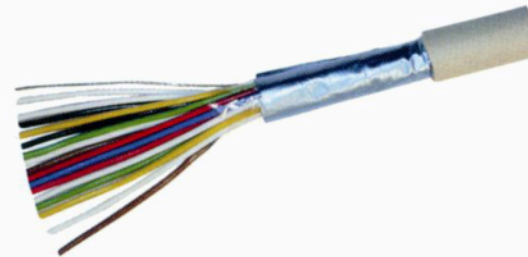

Aufbau / Construction	Kabel/ Wire		
	Innenleiter / Innerconductor		8x2x0,6, J-Y (ST) Y – CCA with Drain Wire and Alu Foil
	Aussenmantel / Outer diameter		Roundcable grey
	Länge / Length	Tolaranz / Tolerance	-0% / +5%
Wickelvorgaben/ Rolling Instructions	Wickelvorgabe / Rolling	Connectors must be inside rolling	
Karton / Carton		L: 400mm x B: 300mm x H: max 300mm	

Verpackung / Packing Unit	Art.No.	Länge/Length	Wickelgrösse/ Rolling Size	Verpackung/ Packing Unit
	TC 76880	100m	SPOOL	in a Carton
	TC 76880-10	10m	SPOOL	in a Carton
	TC 76880-25	25m	SPOOL	in a Carton
	TC 76880-50	50m	SPOOL	in a Carton
	TC 76880-250	250m	SPOOL	Ring

	Erstellt: 03.02.2010	Name: Christian Motzek	Bezeichnung: Telefonkabel Unterputz
	Geändert:	Name:	Artikel Nr.
	Freigabe:	Name:	
			TC 76880