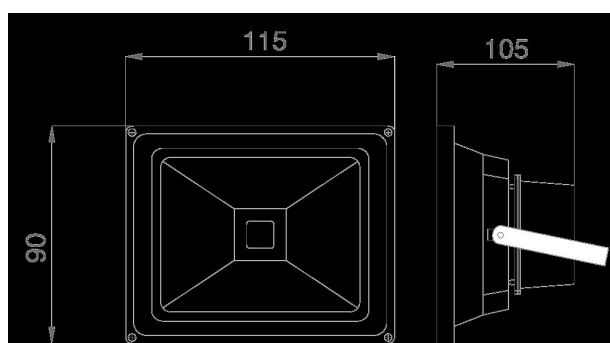

Merkmale

Merkmal	Wert
Abstrahlwinkel:	120
CRI:	>80
Dimmbar:	TRIAC
Grösse:	115*90*105
LED - Gehäusefarbe:	schwarz
LED - Gehäusematerial:	Aluminium
Lichtfarbe:	warmweiß
Lichtfarbe in Kelvin:	3000
Lumen:	800
Schutzklasse:	IP65
Volt:	230
Gewicht:	0.69 Kg

Weitere Bilder

Zubehör