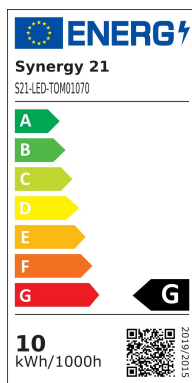

Synergy 21 LED Spot Outdoor Baustrahler 10W schwarzes Gehäuse - warmweiß V2

kwh/1000h:	10,00
Lumen:	800
Watt:	10,0
Nennlebensdauer:	35000 Std.
Schaltzyklen:	50000
Opt. Umgebungstemp.:	25 °C

Mit Notstromfunktion (ab 80V ca.20% Helligkeit) und
reversiblen Überhitzungsschutz
dimmbar (Phasenanschnitts- und Phasenabschnittsdimmer)
Einscheibensicherheitsglas
rostfreier Edelstahl Montagebügel
IP65 geeignetes Außenkabel H05RNF

Betriebsspannung: 207 to 253Vac (47 to 63Hz)
LED: 10Watt Highpower Chip
Abstrahlwinkel: 120°
Reichweite ca. 15 Meter
Lumen: 800lm, 80lm/Watt
Warmweiss: 3000K ±150
dimmbar: ja (Phasenanschnitts- und Phasenabschnittsdimmer)
Gehäuse: Alu Spritzguss in schwarz
Arbeitstemperatur: -10°C bis +55°C
Schutzklasse: IP65 (Strahlwasserfest)
Abmessungen: (l*b*h) 115*90*105mm

Energieeffizienzklasse: A+
kWh/1000h: 10

Merkmale

Merkmal	Wert
Abstrahlwinkel:	120
CRI:	>80
Dimmbar:	TRIAC
Grösse:	115*90*105
LED - Gehäusefarbe:	schwarz
LED - Gehäusematerial:	Aluminium
Lichtfarbe:	warmweiß
Lichtfarbe in Kelvin:	3000
Lumen:	800
Schutzklasse:	IP65
Volt:	230
Gewicht:	0.69 Kg