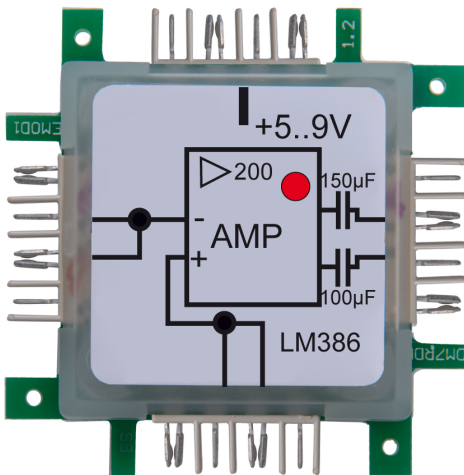

ALLNET Brick'R'knowledge Operationsverstärker LM386

EAN CODE

Der LM386 wird ähnlich wie ein Operationsverstärker beschaltet, er dient der Verstärkung von schwachen Audiosignalen. Am Ausgang kann man direkt ein 8 Ohm Lautsprecher anschließen, mit maximal ¼ Watt. Er verstärkt den Spannungspegel am Eingang um den Faktor 200.

Zubehör

Art.-Nr.	Name
118627	ALLNET Brick'R'knowledge Netzteiladapter 9V 1A Sicherung und Masse