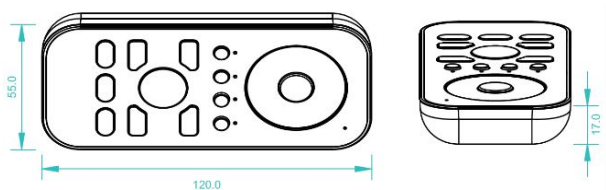

Synergy 21 LED Controller EOS 05 Handsender mono 2

Single Color DIM 4-Zonen Fernbedienung
nur passend für Controller der EOS 05 Serie
103504, 111315, 112694, 113466, 116291, 116292

4 Zonen single color dimm Fernbedienung
Mit Statuspeicher bei Stromausfall
Empfang bis zu 15 Meter Entfernung

Betriebstemperatur: -10°C - +60°C
Maße: 60*115*13mm

Weitere Bilder

Zubehör

Art.-Nr.	Name
111315	Synergy 21 LED Controller EOS 05 4-Kanal Controller + CC700
112597	Synergy 21 LED Controller EOS 05 4-Kanal Repeater
112694	Synergy 21 LED Controller EOS 05 4-Kanal Controller + High Power
113466	Synergy 21 LED Controller EOS 05 4-Kanal Controller + Hutschiene
116292	Synergy 21 LED Controller EOS 05 4-Kanal Controller + CC500
122483	Synergy 21 LED Controller EOS 05 4-Kanal Controller + IP66
125227	Synergy 21 LED Controller EOS 05 1-Kanal single color Controller+Netzteil CC 200-1500mA 50W
125237	Synergy 21 LED Controller EOS 05 1-Kanal single color Controller 0-10V
131267	Synergy 21 LED Controller EOS 05 AC - Triac
132052	Synergy 21 LED Controller EOS 05 2-Kanal Controller+Netzteil CC dual white (CCT) 50W
138264	Synergy 21 LED Controller EOS 05 4-Kanal Repeater Hutschiene
151012	Synergy 21 LED Controller EOS 05 4-Kanal Controller + V2
151013	Synergy 21 LED Controller EOS 05 1-Kanal single color Controller mono V2
151666	Synergy 21 LED Controller EOS 05 5-Kanal Controller RGB-WW (RGB-CCT)