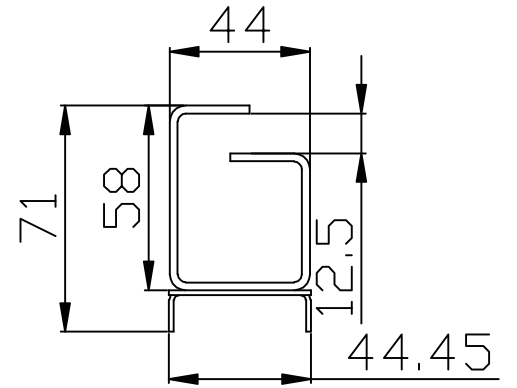

ALL-S0002031

ALL-S0002032