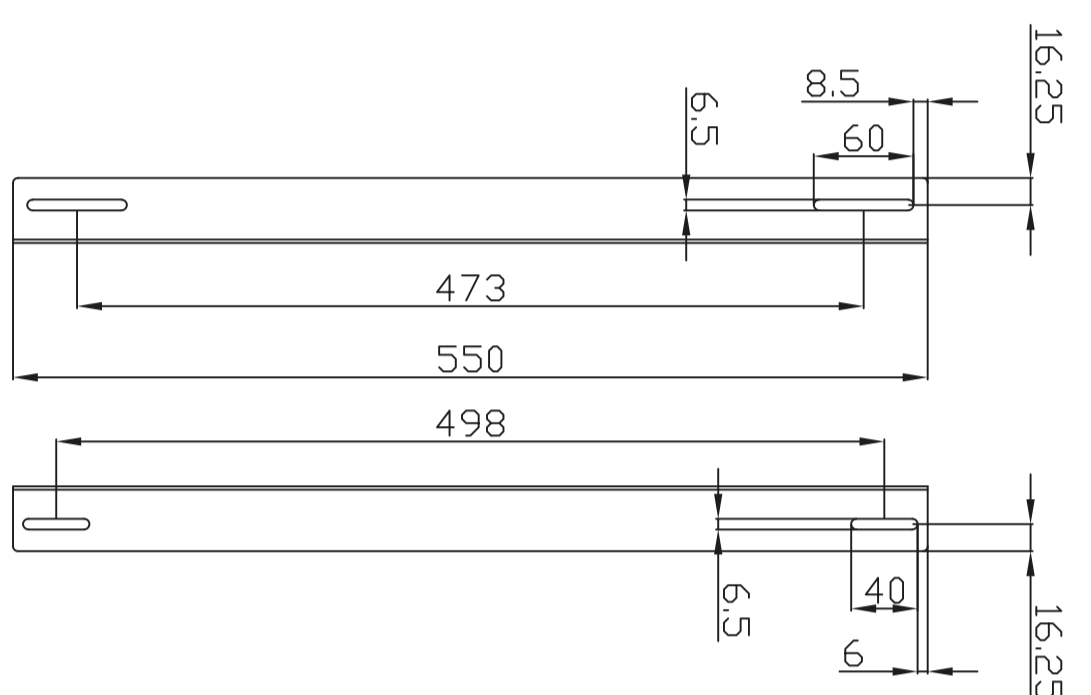

### Farben:

ähnlich RAL9005 (Schwarz), ähnlich RAL7035 (Lichtgrau)

ähnlich RAL9005	ähnlich RAL7035
	

Model	Abmessungen B*T*H(mm)	Farbe
ALL-S0002001	350*130*40	Schwarz
ALL-S0002000	350*130*40	Lichtgrau

# L-Schiene

Artikelnr	Herstellernummer	Farbe	A	B	C	D	E	F
106887	ALL-S0002110	Lichtgrau	350	50	233	9	6	23
106895	ALL-S0002111	Lichtgrau	552	50	435	9	6	23
106896	ALL-S0002112	Lichtgrau	651	50	533	9	6	23
106897	ALL-S0002113	Lichtgrau	750	50	633	9	6	23
106898	ALL-S0002114	Lichtgrau	850	60	715	9	6	23
103442	ALL-S0002016	Lichtgrau	275	39	185	6	6	23
103443	ALL-S0002017	Schwarz	275	39	185	6	6	23
104300	ALL-S0002055	Lichtgrau	325	39	235	6	6	23
104301	ALL-S0002056	Schwarz	325	39	235	6	6	23
103444	ALL-S0002018	Lichtgrau	423	50	305	9	9	23
103445	ALL-S0002019	Schwarz	423	50	305	9	9	23

alle Maßeinheiten in mm

ALL-S0002016  
ALL-S0002017

ALL-S0002055  
ALL-S0002056

ALL-S0002018  
ALL-S0002019

ALL-S0002110

ALL-S0002111

ALL-S0002112

ALL-S0002113