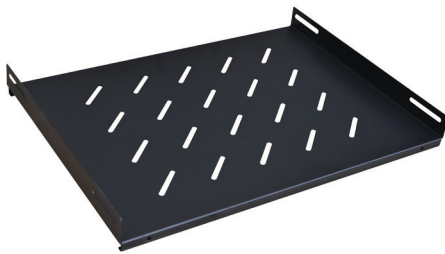

Farbe:

ähnlich RAL9005 (Schwarz), ähnlich RAL7035 (Lichtgrau)

ähnlich RAL9005	ähnlich RAL7035

Model	Abmessungen B*T*H(mm)	Farbe	HE
ALL-S0002249	483*148*44	Lichtgrau	1
ALL-S0002191	483*200*44	Lichtgrau	1
ALL-S0002192	483*200*88	Lichtgrau	2
ALL-S0002006	483*300*44	Lichtgrau	1
ALL-S0002008	483*300*88	Lichtgrau	2
ALL-S0002010	483*400*44	Lichtgrau	1
ALL-S0002012	483*400*88	Lichtgrau	2
ALL-S0002007	483*300*44	Schwarz	1
ALL-S0002009	483*300*88	Schwarz	2
ALL-S0002011	483*400*44	Schwarz	1
ALL-S0002013	483*400*88	Schwarz	2