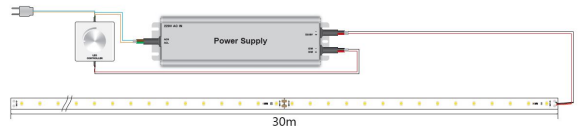

Merkmale

Merkmale	Wert
Abstrahlwinkel:	120
Ampere:	8.70
CC oder CV:	CV
CRI:	>80
Dimmbar:	abhängig vom Netzteil
Länge:	30
LED Strip Klebeband:	ja
LED Strip Breite:	10
LED Strip Höhe:	3
LED Strip Klebeband:	ja
LED Strip kürzbar:	250
LED Strip Länge:	30000
Lichtfarbe in Kelvin:	4250
Lichtfarbe:	neutralweiß
Lichtfarbe in Kelvin:	4250
Lichtfarbe Name:	neutralweiß
Lumen:	30300
Schutzklasse:	IP20
Volt:	48
Gewicht:	0.6 Kg
Garantie:	24.00 Monate

Weitere Bilder

The relationship of curve variation between voltage and the length of the led strip in single drive

connect way 1

connect way 2

Zubehör

Art.-Nr.	Name
140930	Synergy 21 Netzteil - 48V 240W Mean Well 0-10V dimm IP65
159302	Wago Serie 221 - 2*6mm (50 Stück)