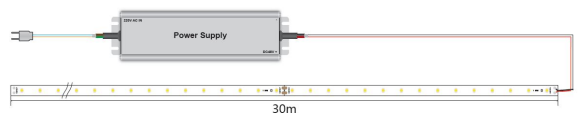

Merkmale

Merkmale	Wert
Abstrahlwinkel:	120
Ampere:	8.70
CC oder CV:	CV
CRI:	>80
Dimmbar:	abhängig vom Netzteil
Länge:	30
LED Strip Klebeband:	ja
LED Strip Breite:	10
LED Strip Höhe:	3
LED Strip Klebeband:	ja
LED Strip kürzbar:	250
LED Strip Länge:	30000
Lichtfarbe in Kelvin:	4250
Lichtfarbe:	neutralweiß
Lichtfarbe in Kelvin:	4250
Lichtfarbe Name:	neutralweiß
Lumen:	30300
Schutzklasse:	IP20
Volt:	48
Gewicht:	0.6 Kg
Garantie:	24.00 Monate

Weitere Bilder

The relationship of curve variation between voltage and the length of the led strip in single drive

connect way 1

connect way 2

Zubehör

Art.-Nr.	Name
140930	Synergy 21 Netzteil - 48V 240W Mean Well 0-10V dimm IP65
159302	Wago Serie 221 - 2*6mm (50 Stück)