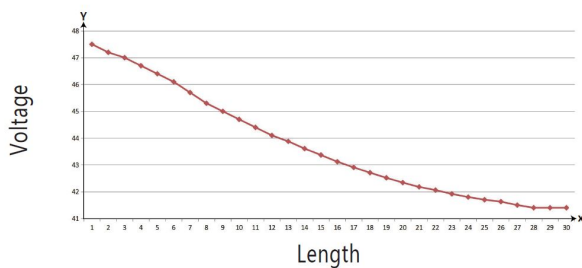

Weitere Bilder

The relationship of curve variation between voltage and the length of the led strip in single drive