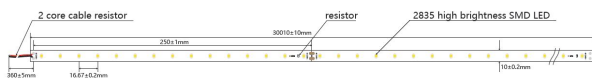

Weitere Bilder