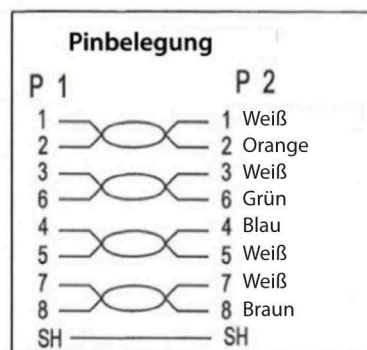

DATENBLATT

RJ45 Patchkabel S/FTP, Cat.6A, Cat.7 Rohkabel TPE superflex

Art.-Nr.: K5525Fxx.x

Eigenschaften

- S/FTP CAT.6A 4x2xAWG26/7 TPE
- Aussendurchmesser 6,5mm
- Flammwidrig nach IEC-60332-1
- Halogenfrei und Silikonfrei
- Mit Längenaufdruck auf der Tülle
- Kontakte vergoldet

DATENBLATT

Zeichnungen/ Abbildungen

Spezifikationen

Nr	Bezeichnung	Beschreibung
a	Stecker	RJ45 Stecker geschirmt und Kontakte vergoldet
b	Tülle	Längenaufdruck, vergossen
c	Kabel	S/FTP Cat.6A 4x2xAWG26/7 TPE Aussendurchmesser 6.5mm, Biegeradius : 5 x Aussendurchmesser Mantel: Flammwidrig nach IEC-60332-1, halogenfrei und silikonfrei Aufdruck: Cat.6A Patchcord Superflex S/FTP 4x2xAWG26/7 rawcable Cat.7 TPE LSZH ISO/ IEC11801 ANSI/TIA-568-C.2***Gigabit Ethernet***

Bestelldaten

RJ45 Patchkabel S/FTP, Cat.6A, Cat.7 Rohkabel TPE superflex

K5525FGR.x	grau	K5525FGE.x	gelb	K5525FRT.x	rot
K5525FBL.x	blau	K5525FGN.x	grün	K5525FSW.x	schwarz

Lieferbare Längen in Meter:

1,0 - 2,0 - 3,0 - 5,0 - 7,5 - 10,0 - 15,0 - 20,0 - 25,0 - 30,0