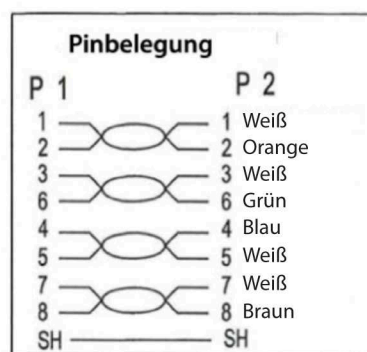

# DATENBLATT

RJ45 Patchkabel S/FTP, Cat.6A, Cat.7 Rohkabel TPE superflex

Art.-Nr.: K5525Fxx.x

## Eigenschaften

- S/FTP CAT.6A 4x2xAWG26/7 TPE
- Aussendurchmesser 6,5mm
- Flammwidrig nach IEC-60332-1
- Halogenfrei und Silikonfrei
- Mit Längenaufdruck auf der Tülle
- Kontakte vergoldet

Art.Nr.	K5525Fxx.x	Datei	K5525Fxx.x.indd		
Beschreibung	RJ45 Patchkabel S/FTP, Cat.6A, Cat.7 Rohkabel TPE superflex				
Erstellt	Datum	Letzte Revision	Datum	Geprüft	Datum
JB	22.02.2018	JB	22.02.2018	JB	22.02.2018

## Spezifikationen

Nr	Bezeichnung	Beschreibung
a	Stecker	RJ45 Stecker geschirmt und Kontakte vergoldet
b	Tülle	Längenaufdruck, vergossen
c	Kabel	S/FTP Cat.6A 4x2xAWG26/7 TPE Aussendurchmesser 6.5mm, Biegeradius : 5 x Aussendurchmesser Mantel: Flammwidrig nach IEC-60332-1, halogenfrei und silikonfrei Aufdruck: Cat.6A Patchcord Superflex S/FTP 4x2xAWG26/7 rawcable Cat.7 TPE LSZH ISO/ IEC11801 ANSI/TIA-568-C.2***Gigabit Ethernet***