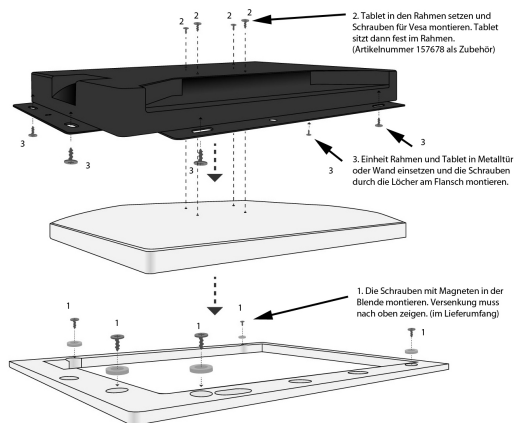

### EAN CODE

Einzelne Blende in weiß, breit für optionalen Einbaurahmen (209281).  
Blende aufliegend, bündig mit Rahmen und Wand. Magnete schraubbar versenkt in Blende, nicht abstehend.

Die neuen hochwertigen Aluminiumblenden wurden komplett überarbeitet und schließen nun bündig mit dem Einbaurahmen ab. Somit ist ein nahezu bündiger Wandabschluss gegeben. Der Abstand der Blende zum Touchscreen wurde auf ein Minimum reduziert und erleichtert die Bedienbarkeit in den Randbereichen.

## Zubehör

Art.-Nr.	Name
198301	VESA Standfuß Halterung höhenverstellbar für Tablet, Display, Monitor 7,5cm/10cm, schwarz. Bodenmontage
198302	VESA Standfuß Halterung höhenverstellbar für Tablet, Display, Monitor 7,5cm/10cm, weiß. Bodenmontage
104257	VESA Wandhalterung Flepo - omicron-1 für Tablet, Monitore
104258	VESA Wandhalterung Flepo - omicron-2 für Tablet, Monitore
146334	VESA Wandhalterung für Tablet, Monitore sehr flach mit Sicherungsmöglichkeit 7,5 & 10 cm
149144	VESA Adapterplatte Mini-PC an VESA Monitor-Halterung
161472	VESA Desktop Standfuß Halterung Flex für Tablet, Display, Monitor 7,5cm/10cm
174452	VESA Desktop Standfuß Halterung Flex für Tablet, Display, Monitor 7,5cm/10cm, weiß
195007	ALLNET Touch Display Tablet 10 Zoll zbh. Wandmontage Einbaurahmen für Unterputz/Hohlraum aufliegend