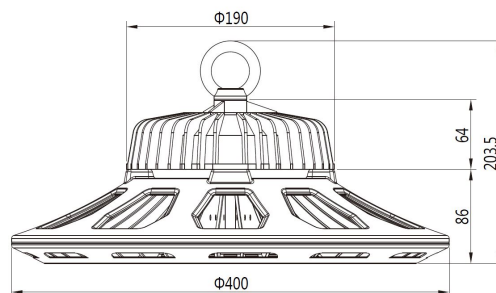

Weight:4.80Kg

Product Description

1. 1, Compact and fasion design .Light weighted : 4.80kg
2. 2, Philips 3030 LED as light source , CRI>80Ra
3. 3, MEAN WELL HBG Series power supply . PF>0.95
4. 4, High lumen efficiency : 135lm/w
5. 5, 5 years warranty .

Performance Summary

Input Power: 80W, 100W, 150W, 200W, 230W
CRI: >70Ra/80Ra
CCT: 3000k-6500K
Input Voltage:90-305Vac
Limited Warranty :5 years' warranty
High Efficacy L.lifetime: 50000hours
Dimming:Non-dimmable & 1-10V Dimmable
Working Temperature : - 20°C – +45 °C(Amb)

Zubehör

Art.-Nr.	Name
139692	Synergy 21 LED Spot Pendelleuchte UFO zub. Radar Kit L
142948	Synergy 21 LED Spot Pendelleuchte UFO zub. Wandhalterung für UFO size L Bügel lang
142947	Synergy 21 LED Spot Pendelleuchte UFO zub. Wandhalterung für UFO size L Bügel kurz
144400	Synergy 21 LED Spot Pendelleuchte UFO zub. Ballschutzkorb L
148949	Synergy 21 LED Spot Pendelleuchte UFO zub. Lampenschirm L
148726	Synergy 21 Netzteil - Wasserdichte Verbinder 1:1