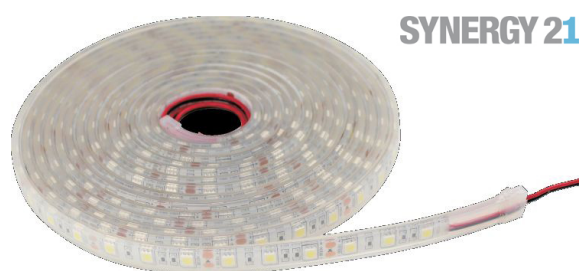

## Synergy 21 LED Flex Strip 5050 - 60 RGB DC24V + 72W IP68

SYNERGY 21

kWh/1000h:	72,00
Lumen:	2550
Watt:	72,0
Nennlebensdauer:	35000 Std.
Schaltzyklen:	50000
Opt. Umgebungstemp.:	25 °C

LED Flex Strip RGB, gemeinsamer Pluspol  
DC24V, max. 3A, 72W,  
300Leds, 120°, 5050SMD  
Lumen: 2400  
Länge: 5000\*12\*5mm,  
kürzbar: alle 6 LEDs kürzbar (10 cm)  
weisses PCB  
outdoor, filled tube, IP68  
Bis zu -25°C geeignet!  
Klebeband zur Montagehilfe auf der Rückseite

Energieeffizienzklasse: A  
kWh/1000h: 72

Bitte beachten sie, dass auch LED Streifen gekühlt werden müssen.  
Achten sie darauf, dass der LED Strip die Arbeitstemperatur von 45°C nicht überschreitet, da sonst die Lebensdauer nicht gewährleistet werden kann.

## Merkmale

Merkmal	Wert
Abstrahlwinkel:	120

Merkmal	Wert
Ampere:	3
CC oder CV:	CV
Dimmbar:	abhängig vom Netzteil
Länge:	5
LED Strip Klebeband:	ja
LED Strip Breite:	12
LED Strip Höhe:	5
LED Strip Klebeband:	ja
LED Strip kürzbar:	100
LED Strip Länge:	5000
Lichtfarbe:	RGB
Lichtfarbe Name:	RGB
Schutzklasse:	IP68
Volt:	24
Gewicht:	0.515 Kg
Garantie:	24.00 Monate

Art.-Nr.	Name
183258	Shelly · Unterputz · "RGBW2" · LED Lichtcontroller · WLAN