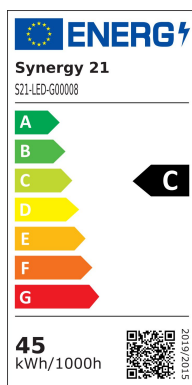

## Synergy 21 LED HID Corn Retrofit E40 360° 45W nw

kwh/1000h:	45,00
Lumen:	6750
Watt:	45,0
Nennlebensdauer:	35000 Std.
Schaltzyklen:	50000
Opt. Umgebungstemp.:	25 °C

E40 Gewinde-Sockel (E27 auf Anfrage verfügbar)  
Ersatz für 200W HPS / MHL

LED: 208\*SMD2835 (Samsung)  
Farbe: neutralweiss, andere Lichtfarben sind auf Anfrage verfügbar.  
Kelvin: 4000K  
CRI: >80  
Abstrahlwinkel: 360° und Sockel Drehbar um 350°  
Wattage (W): 45  
Lumen (Lm) : 6750  
Abdeckung: milchig  
Dimmbar: nein  
Voltage (V): 100-277VAC, 50/60Hz  
Durchmesser: 85 mm  
Gesamtlänge: 253 mm  
Schutzklasse: IP64  
Betriebstemperatur: -40°~+60°C

## Merkmale

Merkmal	Wert
Abstrahlwinkel:	180
CRI:	>80
Dimmbar:	nein
Lichtfarbe:	neutralweiss
Lichtfarbe in Kelvin:	4500
Lumen:	6750
Schutzklasse:	IP64
Sockel:	E40
Gewicht:	0.73 Kg
Garantie:	60.00 Monate