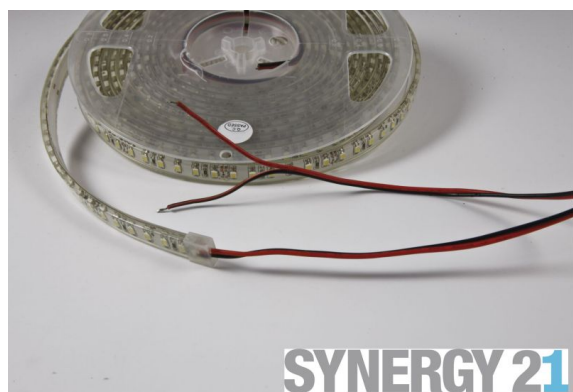

Synergy 21 Tira LED Flex DC12V/48W, blanco neutro, 5m

kwh/1000h:	48,00
Lúmenes:	3600
Vatio:	48,0
Vida útil nominal:	35000 Std.
Ciclos de conmutación:	50000
Temperatura ambiente óptima:	25 °C

Características técnicas:

- Alimentación: DC12V/4A/48W
- Temperatura termodinámica: 4500K
- Número de LEDs: 600 SMD3528
- Flujo luminoso: 3600lm
- Ángulo de enfoque: 120°
- Dimensiones: 5000 x 8 x 2,7 mm
- Interior

Atributos

Atributo	Valor
Abstrahlwinkel:	120
Ampere:	4
CC oder CV:	CV
CRI:	>80
Dimmbar:	abhängig vom Netzteil
EPREL_ANTI_GLARE_SHIELD:	false

Atributo	Valor
EPREL_BEAM_ANGLE:	Not applicable
EPREL_BEAM_ANGLE_CORRESPONDENCE:	SPHERE_360
EPREL_CAP_TYPE:	/
EPREL_CHROMATICITY_COORD_X:	0.383
EPREL_CHROMATICITY_COORD_Y:	0.383
EPREL_CLAIM_EQUIVALENT_POWER:	false
EPREL_COLOUR_RENDERING_INDEX:	93.4
EPREL_COLOUR_TUNEABLE_LIGHT_SOURCE:	false
EPREL_CONNECTED_LIGHT_SOURCE:	false
EPREL_CORRELATED_COLOUR_TEMP_TYPE:	RANGE
EPREL_DIMENSION_DEPTH:	500
EPREL_DIMENSION_HEIGHT:	1
EPREL_DIMENSION_WIDTH:	8
EPREL_DIMMABLE:	NO
EPREL_DIRECTIONAL:	NDLS
EPREL_ENERGY_CLASS:	F
EPREL_ENERGY_CONS_ON_MODE:	5
EPREL_ENVELOPE:	NO
EPREL_EQUIVALENT_POWER:	Not applicable
EPREL_HIGH_LUMINANCE_LIGHT_SOURCE:	false
EPREL_LIGHTING_TECHNOLOGY:	LED
EPREL_LUMEN_MAINTENANCE_FACTOR:	0.98
EPREL_LUMINOUS_FLUX:	533
EPREL_MAINS:	NMLS
EPREL_MAX_BEAM_ANGLE:	Not applicable
EPREL_MAX_COLOUR_RENDERING_INDEX:	95
EPREL_MIN_BEAM_ANGLE:	Not applicable
EPREL_MIN_COLOUR_RENDERING_INDEX:	92
EPREL_POWER_ON_MODE:	6.4
EPREL_POWER_STANDBY:	0.00
EPREL_R9_COLOUR_RENDERING_INDEX:	68

Atributo	Valor
EPREL_REGISTRANT_NATURE:	MANUFACTURER
EPREL_SURVIVAL_FACTOR:	1.00
Länge:	5
LED Strip Klebeband:	ja
LED Strip Breite:	8
LED Strip Höhe:	3
LED Strip Klebeband:	ja
LED Strip kürzbar:	50
LED Strip Länge:	5000
Lichtfabe in Kelvin:	4500
Lichtfarbe:	neutralweiß
Lichtfarbe in Kelvin:	4500
Lichtfarbe Name:	neutralweiß
Lumen:	3600
Schutzklasse:	IP20
Volt:	12
Peso:	0.3 Kg
Garantía:	24.00 Meses