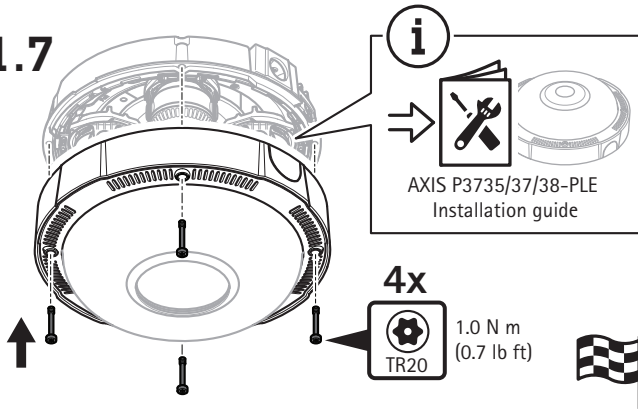

## AXIS TP3833-E Dome Casing Black

1.7