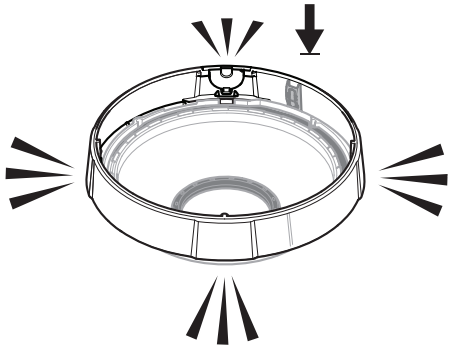

## AXIS TP3833-E Dome Casing Black

1.7