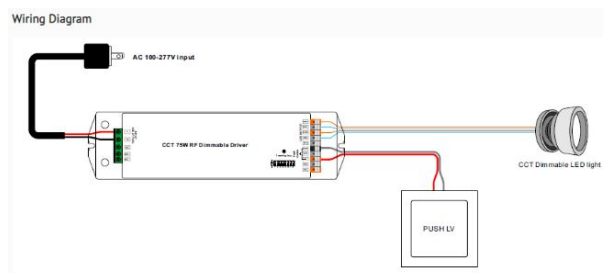

PRI: 100~240V, 50-60Hz

SEC: 250~1050mA, 75W,

Einstellbereich: 1500mA/33V, 1400mA/34V, 1300mA/38V, 1200mA/41V, 1100mA/46V, 1000mA/48V,
900mA/48V, 800mA/48V, 700mA/48V, 600mA/48V, 500mA/48V, 450mA/48V, 400mA/48V, 350mA/48V,
300mA/48V 250mA/48V

Größe: 210*50*32mm

Betriebtemperatur: -20°C - +50°C, Tc 75°

Schutzklasse: IP20

Weitere Bilder

Zubehör

Art.-Nr.	Name
116369	Synergy 21 LED Controller EOS 05 Wanddimmer dual white (CCT)
126643	Synergy 21 LED Controller EOS 05 Handsender dual 2 dual white (CCT)
123041	Synergy 21 LED Controller EOS 05 WLAN Controller Master Router
147265	Netzkabel 230V Schutzkontakt CEE7(Stecker)->Open End mit Adernendhülsen, 1,8m,Black