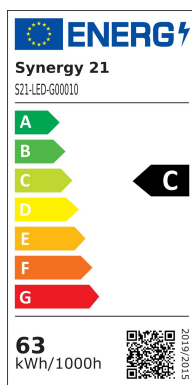

Synergy 21 LED HID Corn Retrofit E40 360° 63W nw

kwh/1000h:	63,00
Lumen:	9450
Watt:	63,0
Nennlebensdauer:	35000 Std.
Schaltzyklen:	50000
Opt. Umgebungstemp.:	25 °C

E40 Gewinde-Sockel (E27 auf Anfrage verfügbar)
Ersatz für 320W HPS / MHL

LED: 304*SMD2835 (Samsung)
Farbe: neutralweiss, andere Lichtfarben sind auf Anfrage verfügbar.
Kelvin: 4000K
CRI: >80
Abstrahlwinkel: 360° und Sockel Drehbar um 350°
Wattage (W): 63
Lumen (Lm) : 9450
Abdeckung: milchig
Dimmbar: nein
Voltage (V): 100-277VAC, 50/60Hz
Durchmesser: 85 mm
Gesamtlänge: 268 mm
Schutzklasse: IP64
Betriebstemperatur: -40°~+60°C

Energieeffizienzklasse: A+
kWh/1000h: 63

Merkmale

Merkmal	Wert
Abstrahlwinkel:	180
CRI:	>80
Dimmbar:	nein
Lichtfarbe:	neutralweiss
Lichtfarbe in Kelvin:	4500
Lumen:	9450
Schutzklasse:	IP64
Sockel:	E40
Gewicht:	0.82 Kg
Garantie:	60.00 Monate