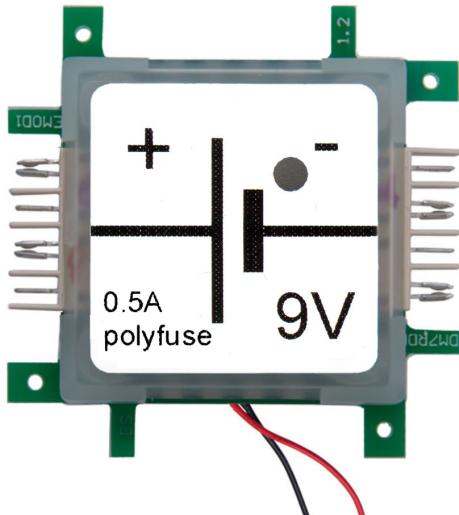

ALLNET Brick'R'knowledge Batterie Adapter

EAN CODE

Der Batterie Adapter dient in Kombination mit einer 9V Blockbatterie zur Spannungsversorgung der Schaltung. Setze ihn als letztes ein, nachdem du die Schaltung noch einmal kontrolliert hast.

Zubehör

Art.-Nr.	Name
118627	ALLNET Brick'R'knowledge Netzteiladapter 9V 1A Sicherung und Masse