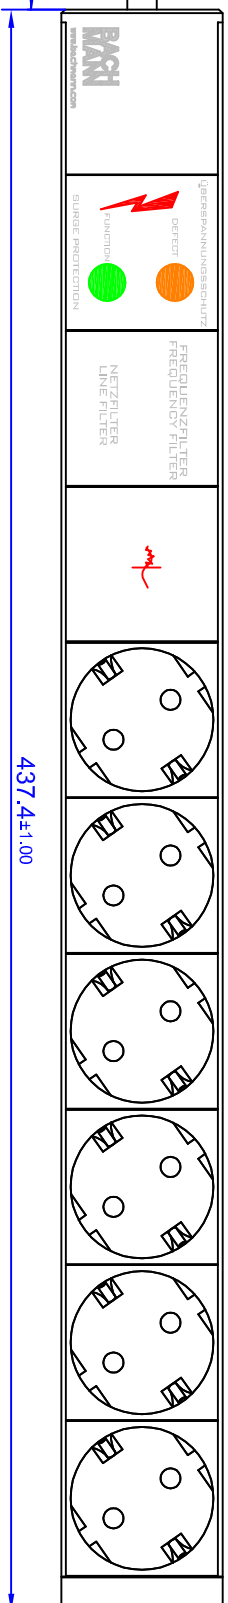

# 333.536

424,2±0,2

2000±100

Zuleitung H05VV-F 3G1,5mm<sup>2</sup> schwarz  
mit Schukwinkelstecker

Kunststoff und Aluprofil  
in schwarz

437,4±1,00

<b>1</b> <b>Profilhülse gelb</b> 19,04 10 <b>DH</b> <b>BACH</b> <b>MANN</b>		Hersteller / Markenname: BACH MANN	Geometrie / Bezeichnung / Typ: 1HE 6 x Schuko GVS	Material: Kunststoff	Maßstab: 1:1
<b>2</b> <b>Profilhülse gelb</b> 19,04 10 <b>DH</b> <b>BACH</b> <b>MANN</b>		Hersteller / Markenname: BACH MANN	Geometrie / Bezeichnung / Typ: 1HE 6 x Schuko GVS	Material: Kunststoff	Maßstab: 1:1
<b>1</b> <b>Heim auskabelt</b> 14,00 08 <b>DH</b> <b>BACH</b> <b>MANN</b>		Hersteller / Markenname: BACH MANN	Geometrie / Bezeichnung / Typ: 1HE 6 x Schuko GVS	Material: Kunststoff	Maßstab: 1:1
<b>2</b> <b>Profilhülse gelb</b> 19,04 10 <b>DH</b> <b>BACH</b> <b>MANN</b>		Hersteller / Markenname: BACH MANN	Geometrie / Bezeichnung / Typ: 1HE 6 x Schuko GVS	Material: Kunststoff	Maßstab: 1:1