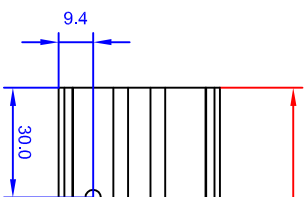

# 333.536

424,2±0,2

2000±100

Zuleitung H05VV-F 3G1,5mm<sup>2</sup> schwarz  
mit Schukwinkelstecker

Kunststoff und Aluprofil  
in schwarz

437,4±1,00

<b>1</b> <b>Profilhülse gelb</b> 19,04 10 <b>DH</b> <b>BACH</b> <b>MANN</b>		Hersteller / Markenname: BACH MANN	Geometrie / Bezeichnung / Typ: 1HE 6 x Schuko GVS	Material: Kunststoff	Maßstab: 1:1
<b>2</b> <b>Profilhülse gelb</b> 19,04 10 <b>DH</b> <b>BACH</b> <b>MANN</b>		Hersteller / Markenname: BACH MANN	Geometrie / Bezeichnung / Typ: 1HE 6 x Schuko GVS	Material: Kunststoff	Maßstab: 1:1
<b>1</b> <b>Heim auskabelt</b> 14,00 08 <b>DH</b> <b>BACH</b> <b>MANN</b>		Hersteller / Markenname: BACH MANN	Geometrie / Bezeichnung / Typ: 1HE 6 x Schuko GVS	Material: Kunststoff	Maßstab: 1:1
<b>2</b> <b>Profilhülse gelb</b> 19,04 10 <b>DH</b> <b>BACH</b> <b>MANN</b>		Hersteller / Markenname: BACH MANN	Geometrie / Bezeichnung / Typ: 1HE 6 x Schuko GVS	Material: Kunststoff	Maßstab: 1:1