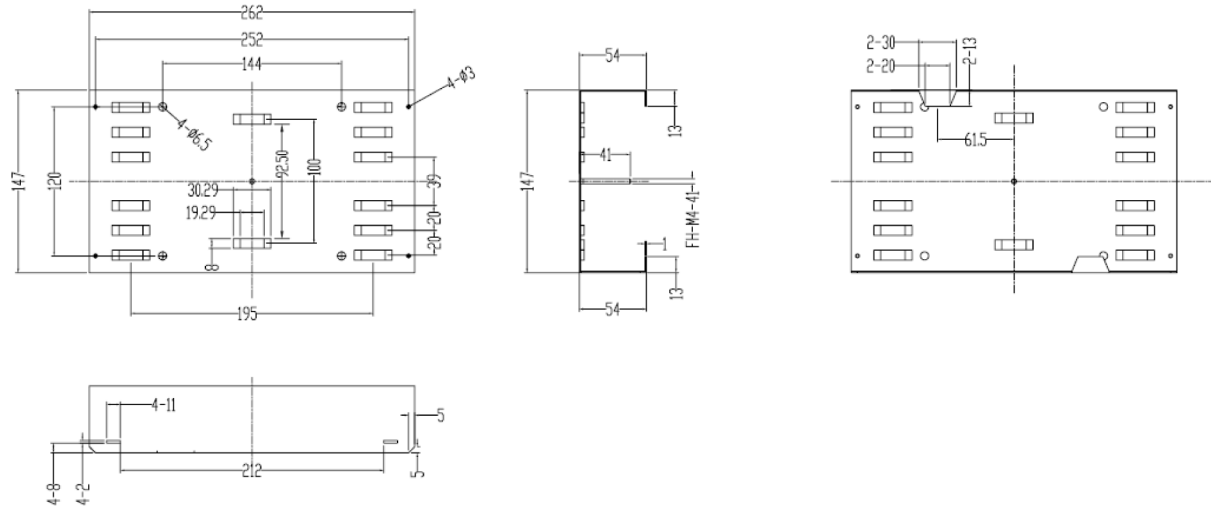

Abmessungen: 265x150x55mm

Allgemeine Daten

Montageart	Wandmontage
Mit Gehäuse	Ja
Mit Frontplatte	Ja
Mit Pigtails	Nein

Abmessungen

Höhe	265,0 mm
Breite	150,0 mm
Tiefe	55,0 mm

DATENBLATT

Kompakt Spleißverteiler Set

Abbildungen

DATENBLATT

Kompakt Spleißverteiler Set

Abbildungen

Zubehör

53603.S	Ersatzschloss für 53603.1
53603.4	Verteilerplatten für 53603.x