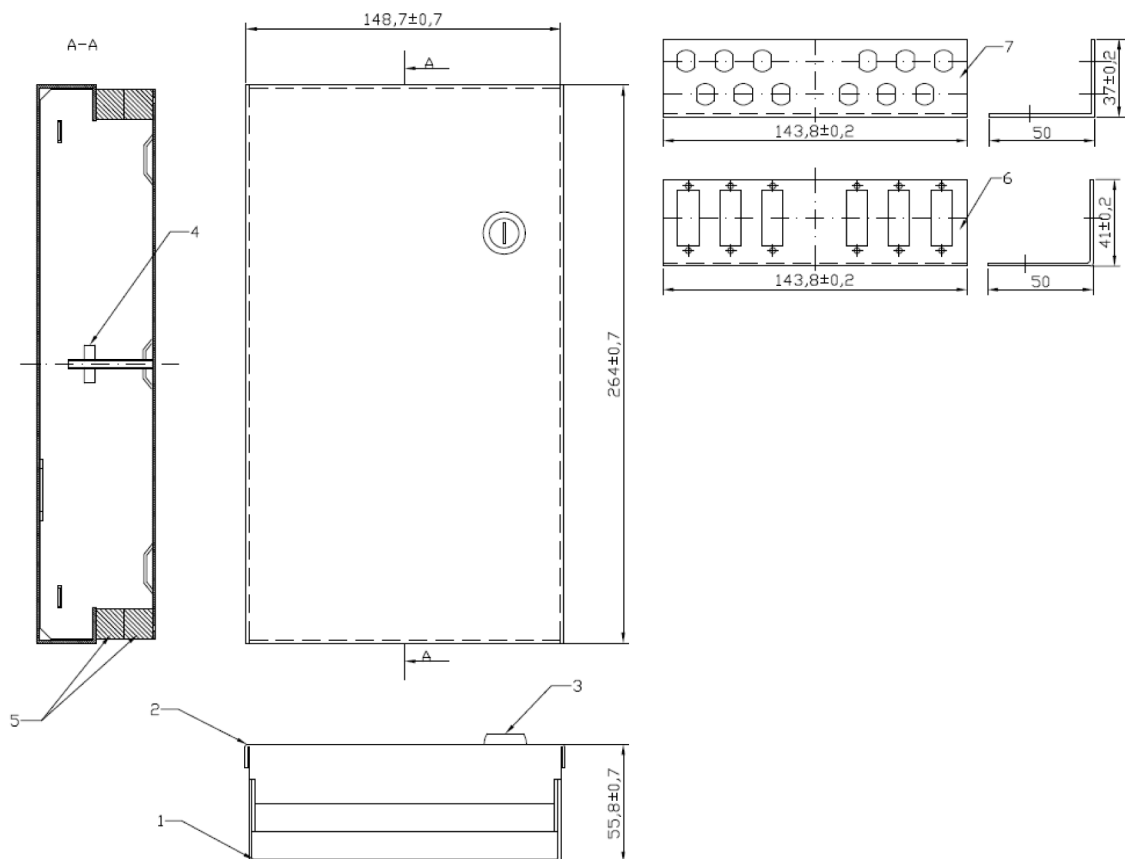

DATENBLATT

Kompakt Spleißverteiler Set

Verfügbare Varianten

Art.Nr.	Bezeichnung	Farbe RAL-Nummer	
53603.1	Spleißbox Kompakt Set RAL 7035 H=265 x B=150 x T=55mm	grau	7035
53603.1WS	Spleißbox Kompakt Set RAL 9003 H=265 x B=150 x T=55mm	weiß	9003

Abbildungen