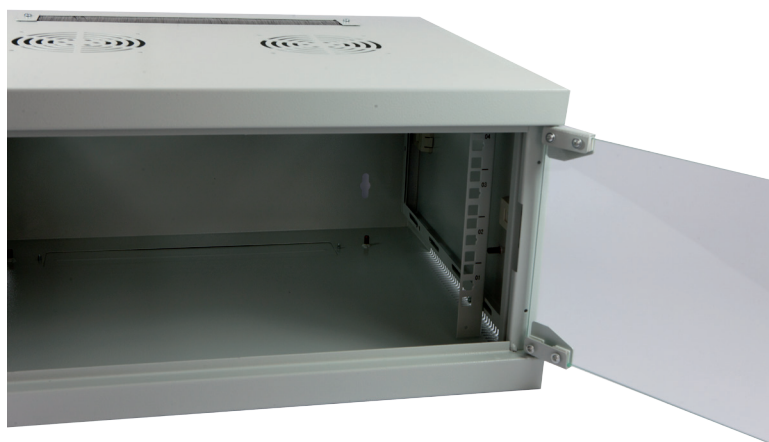

ALL-SMQ54xx Serie

ALLNET 19" Wandgehäuse 1-teilig

Wandgehäuse von 4-12 Höheneinheiten

Grundausstattung: Stahlblechgehäuse 1-teilig mit Glasfronttüre abschließbar, Käfigmuttern mit Schrauben

Farbe: Lichtgrau ähnlich RAL7035

Belastbar: Bis max. 50Kg

Kühlung: Passive Be- und Entlüftung durch die Lüftungsschlitze im Boden und Dach Optionaler Lüfter für Dachmontage

Kabeleingänge: 2x rechteckige Öffnungen für Kabeleingang unten/oben (B320/T50mm)
1x Bürstenleiste für Kabeleingang

Nutztiefe: ca. 340/500mm

Erdung: 4x Erdungsbolzen

Abnehmbare Seitenteile

Kabeleingang oben/unten

Veränderbare 19" Streben

Artikel	Außenmasse (BxTxH)	Nutzhöhe	Farbe	Herstellernummer
122217	541/444/262mm	4HE	Lichtgrau	ALL-SMQ5404Grau
122219	541/444/350mm	6HE	Lichtgrau	ALL-SMQ5406Grau
122220	541/444/484mm	9HE	Lichtgrau	ALL-SMQ5409Grau
184342	541/445/617mm	12HE	Lichtgrau	ALL-SMQ5412Grau
184344	541/594/262mm	4HE	Lichtgrau	ALL-SMQ5604Grau
184345	541/594/350mm	6HE	Lichtgrau	ALL-SMQ5606Grau
184346	541/594/484mm	9HE	Lichtgrau	ALL-SMQ5609Grau
184347	541/594/617mm	12HE	Lichtgrau	ALL-SMQ5612Grau

Model number	Dimensions			
	Width (W)	Depth (D)	Height (H)	Height (H1)
ALL-SMQ5404GRAU	540	443.5	261.1	151.1
ALL-SMQ5406GRAU	540	443.5	350.0	240.0
ALL-SMQ5409GRAU	540	443.5	483.4	373.3
ALL-SMQ5412GRAU	540	443.5	616.7	506.7
ALL-SMQ5604GRAU	540	593.5	261.1	151.1
ALL-SMQ5606GRAU	540	593.5	350.0	240.0
ALL-SMQ5609GRAU	540	593.5	483.4	373.3
ALL-SMQ5612GRAU	540	593.5	616.7	506.7