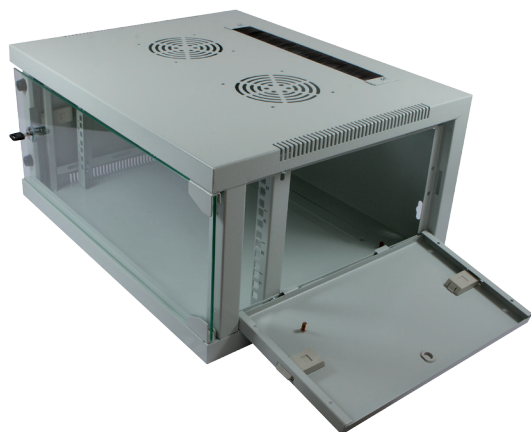

ALL-SMQ54xx Serie

ALLNET 19" Wandgehäuse 1-teilig

Wandgehäuse von 4-12 Höheneinheiten

Grundausstattung: Stahlblechgehäuse 1-teilig mit Glasfronttüre abschließbar, Käfigmuttern mit Schrauben

Farbe: Lichtgrau ähnlich RAL7035

Besonderheiten: Seitenteile abnehmbar mit Schnellverschlüssen, inkl. Schloss
19" Lochrasterprofile an der vorderen 19" Ebene (verstellbar nach vorne und hinten), ab 6HE auch hinten
Glastüre-Anschlag umbaubar (links/rechts-Anschlag)

Belastbar: Bis max. 50Kg

Kühlung: Passive Be- und Entlüftung durch die Lüftungsschlitze im Boden und Dach Optionaler Lüfter für Dachmontage

Kabeleingänge: 2x rechteckige Öffnungen für Kabeleingang unten/oben (B320/T50mm)
1x Bürstenleiste für Kabeleingang

Nutztiefe: ca. 340/500mm

Erdung: 4x Erdungsbolzen

Abnehmbare Seitenteile

Kabeleingang oben/unten

Veränderbare 19" Streben

Artikel	Außenmasse (BxTxH)	Nutzhöhe	Farbe	Herstellernummer
122217	541/444/262mm	4HE	Lichtgrau	ALL-SMQ5404Grau
122219	541/444/350mm	6HE	Lichtgrau	ALL-SMQ5406Grau
122220	541/444/484mm	9HE	Lichtgrau	ALL-SMQ5409Grau
184342	541/445/617mm	12HE	Lichtgrau	ALL-SMQ5412Grau
184344	541/594/262mm	4HE	Lichtgrau	ALL-SMQ5604Grau
184345	541/594/350mm	6HE	Lichtgrau	ALL-SMQ5606Grau
184346	541/594/484mm	9HE	Lichtgrau	ALL-SMQ5609Grau
184347	541/594/617mm	12HE	Lichtgrau	ALL-SMQ5612Grau