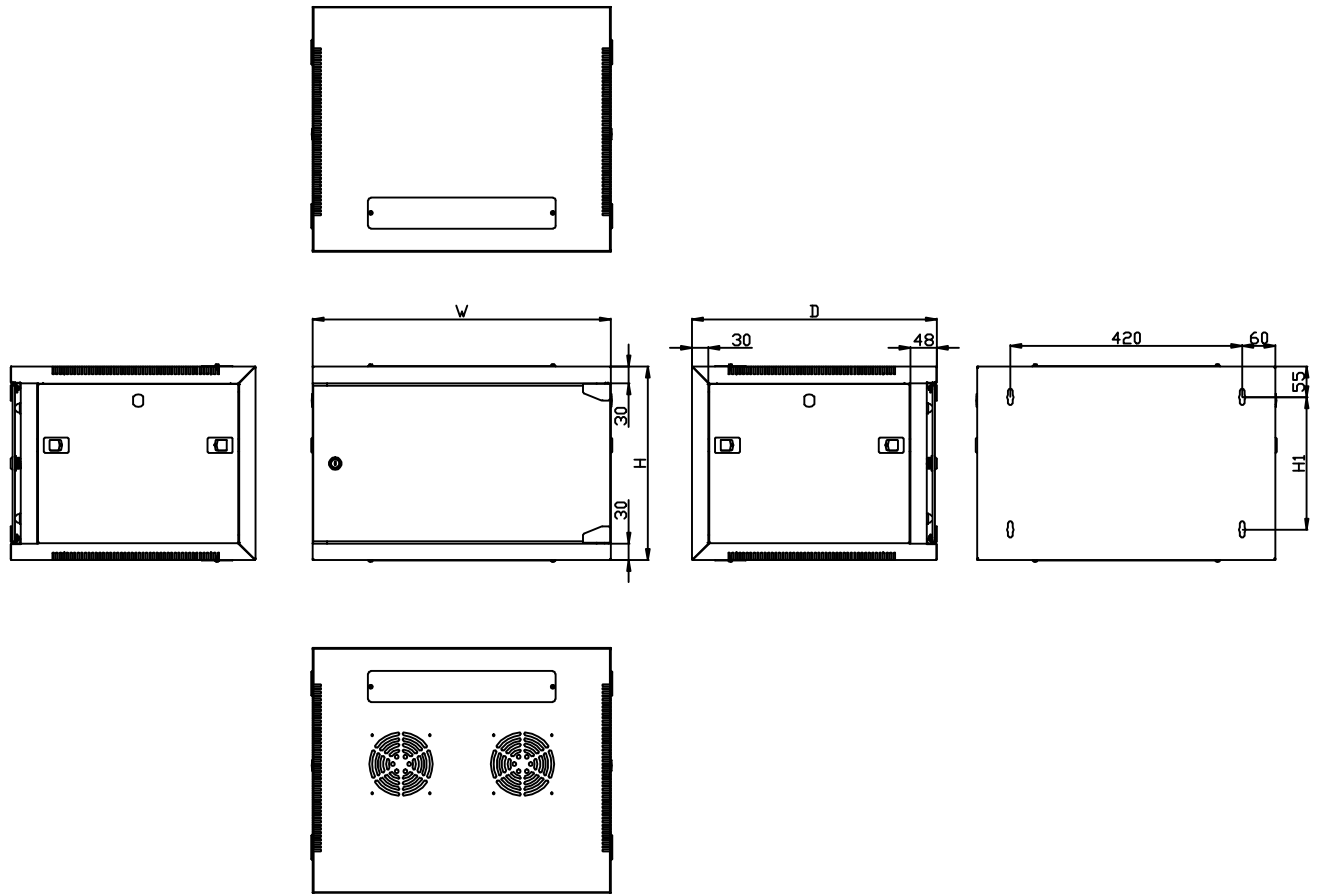

Belastbar: Bis max. 50Kg

Kühlung: Passive Be- und Entlüftung durch die Lüftungsschlitze im Boden und Dach Optionaler Lüfter für Dachmontage

Kabeleingänge: 2x rechteckige Öffnungen für Kabeleingang unten/oben (B320/T50mm)
1x Bürstenleiste für Kabeleingang

Nutztiefe: ca. 340/500mm

Erdung: 4x Erdungsbolzen

Abnehmbare Seitenteile

Kabeleingang oben/unten

Veränderbare 19" Streben

Artikel	Außenmasse (BxTxH)	Nutzhöhe	Farbe	Herstellernummer
122217	541/444/262mm	4HE	Lichtgrau	ALL-SMQ5404Grau
122219	541/444/350mm	6HE	Lichtgrau	ALL-SMQ5406Grau
122220	541/444/484mm	9HE	Lichtgrau	ALL-SMQ5409Grau
184342	541/445/617mm	12HE	Lichtgrau	ALL-SMQ5412Grau
184344	541/594/262mm	4HE	Lichtgrau	ALL-SMQ5604Grau
184345	541/594/350mm	6HE	Lichtgrau	ALL-SMQ5606Grau
184346	541/594/484mm	9HE	Lichtgrau	ALL-SMQ5609Grau
184347	541/594/617mm	12HE	Lichtgrau	ALL-SMQ5612Grau

Model number	Dimensions			
	Width (W)	Depth (D)	Height (H)	Height (H1)
ALL-SMQ5404GRAU	540	443.5	261.1	151.1
ALL-SMQ5406GRAU	540	443.5	350.0	240.0
ALL-SMQ5409GRAU	540	443.5	483.4	373.3
ALL-SMQ5412GRAU	540	443.5	616.7	506.7
ALL-SMQ5604GRAU	540	593.5	261.1	151.1
ALL-SMQ5606GRAU	540	593.5	350.0	240.0
ALL-SMQ5609GRAU	540	593.5	483.4	373.3
ALL-SMQ5612GRAU	540	593.5	616.7	506.7