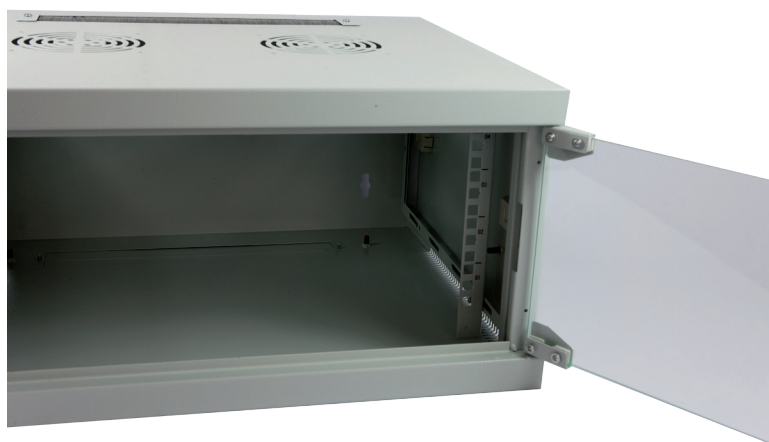

## 19" Wandgehäuse

#### ALLNET 19" Wandgehäuse 1-teilig

Wandgehäuse von 4-12 Höheneinheiten

**Grundausrüstung:** Stahlblechgehäuse 1-teilig mit Glasfronttüre abschließbar, Käfigmuttern mit Schrauben

**Farbe:** Lichtgrau ähnlich RAL7035

**Belastbar:** Bis max. 50Kg

**Kühlung:** Passive Be- und Entlüftung durch die Lüftungsschlitze im Boden und Dach Optionaler Lüfter für Dachmontage

**Kabeleingänge:** 2x rechteckige Öffnungen für Kabeleingang unten/oben (B320/T50mm)  
1x Bürstenleiste für Kabeleingang

**Nutztiefe:** ca. 340/500mm

**Erdung:** 4x Erdungsbolzen

Abnehmbare Seitenteile

Kabeleingang oben/unten

Veränderbare 19" Streben

Artikel	Außenmasse (BxTxH)	Nutzhöhe	Farbe	Herstellernummer
122217	541/444/262mm	4HE	Lichtgrau	ALL-SMQ5404Grau
122219	541/444/350mm	6HE	Lichtgrau	ALL-SMQ5406Grau
122220	541/444/484mm	9HE	Lichtgrau	ALL-SMQ5409Grau
184342	541/445/617mm	12HE	Lichtgrau	ALL-SMQ5412Grau
184344	541/594/262mm	4HE	Lichtgrau	ALL-SMQ5604Grau
184345	541/594/350mm	6HE	Lichtgrau	ALL-SMQ5606Grau
184346	541/594/484mm	9HE	Lichtgrau	ALL-SMQ5609Grau
184347	541/594/617mm	12HE	Lichtgrau	ALL-SMQ5612Grau