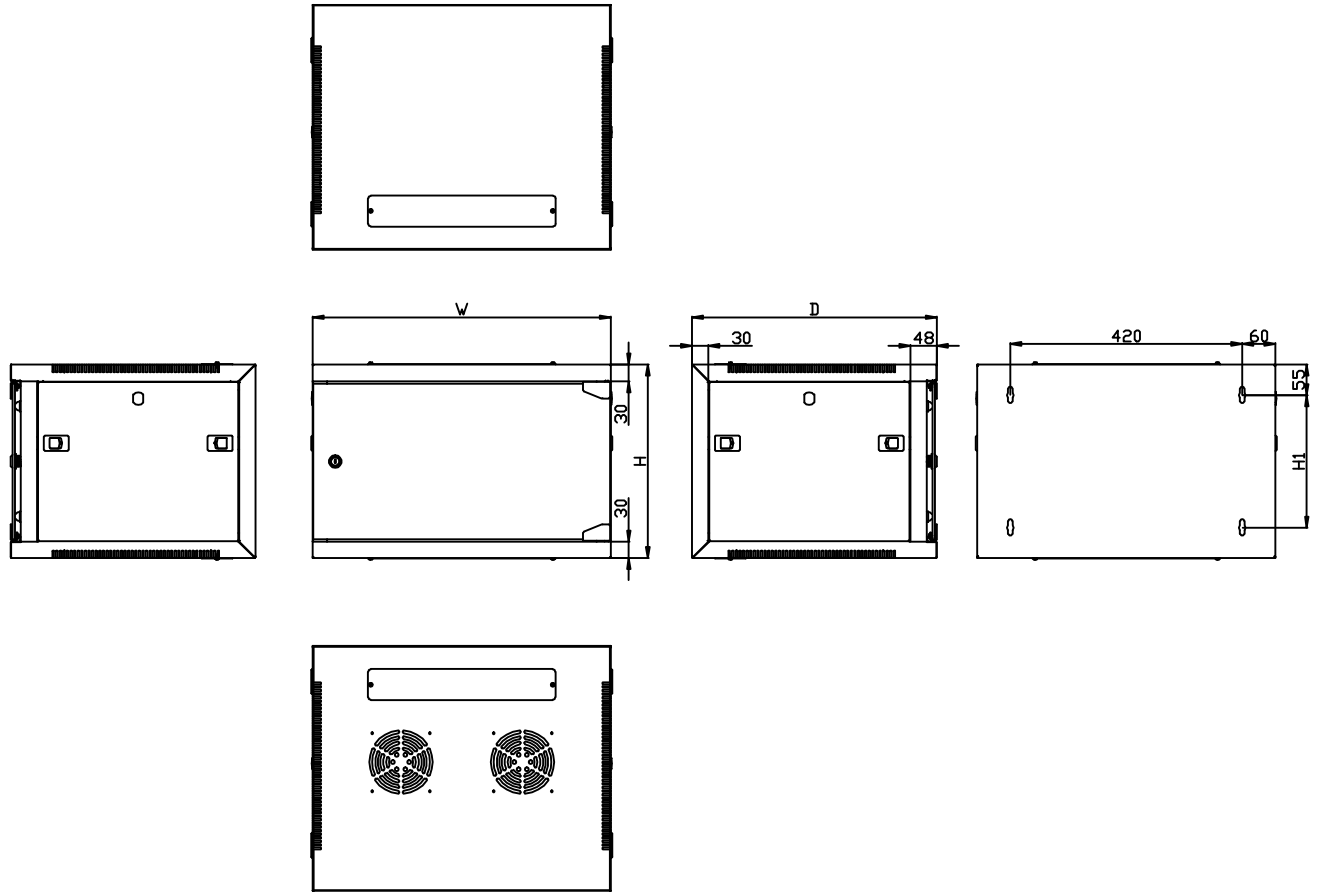

**Nutztiefe:** ca. 340/500mm

**Erdung:** 4x Erdungsbolzen

Abnehmbare Seitenteile

Kabeleingang oben/unten

Veränderbare 19" Streben

Artikel	Außenmasse (BxTxH)	Nutzhöhe	Farbe	Herstellernummer
122217	541/444/262mm	4HE	Lichtgrau	ALL-SMQ5404Grau
122219	541/444/350mm	6HE	Lichtgrau	ALL-SMQ5406Grau
122220	541/444/484mm	9HE	Lichtgrau	ALL-SMQ5409Grau
184342	541/445/617mm	12HE	Lichtgrau	ALL-SMQ5412Grau
184344	541/594/262mm	4HE	Lichtgrau	ALL-SMQ5604Grau
184345	541/594/350mm	6HE	Lichtgrau	ALL-SMQ5606Grau
184346	541/594/484mm	9HE	Lichtgrau	ALL-SMQ5609Grau
184347	541/594/617mm	12HE	Lichtgrau	ALL-SMQ5612Grau

Model number	Dimensions			
	Width (W)	Depth (D)	Height (H)	Height (H1)
ALL-SMQ5404GRAU	540	443.5	261.1	151.1
ALL-SMQ5406GRAU	540	443.5	350.0	240.0
ALL-SMQ5409GRAU	540	443.5	483.4	373.3
ALL-SMQ5412GRAU	540	443.5	616.7	506.7
ALL-SMQ5604GRAU	540	593.5	261.1	151.1
ALL-SMQ5606GRAU	540	593.5	350.0	240.0
ALL-SMQ5609GRAU	540	593.5	483.4	373.3
ALL-SMQ5612GRAU	540	593.5	616.7	506.7