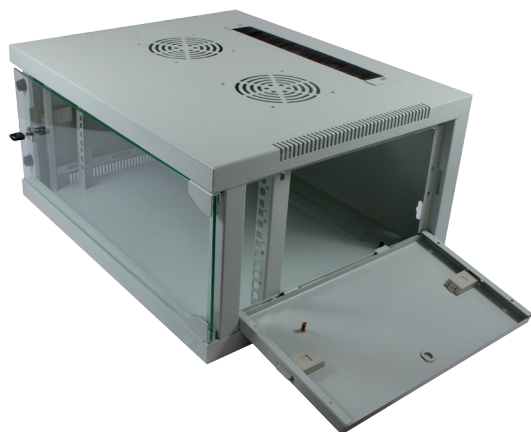

Abnehmbare Seitenteile