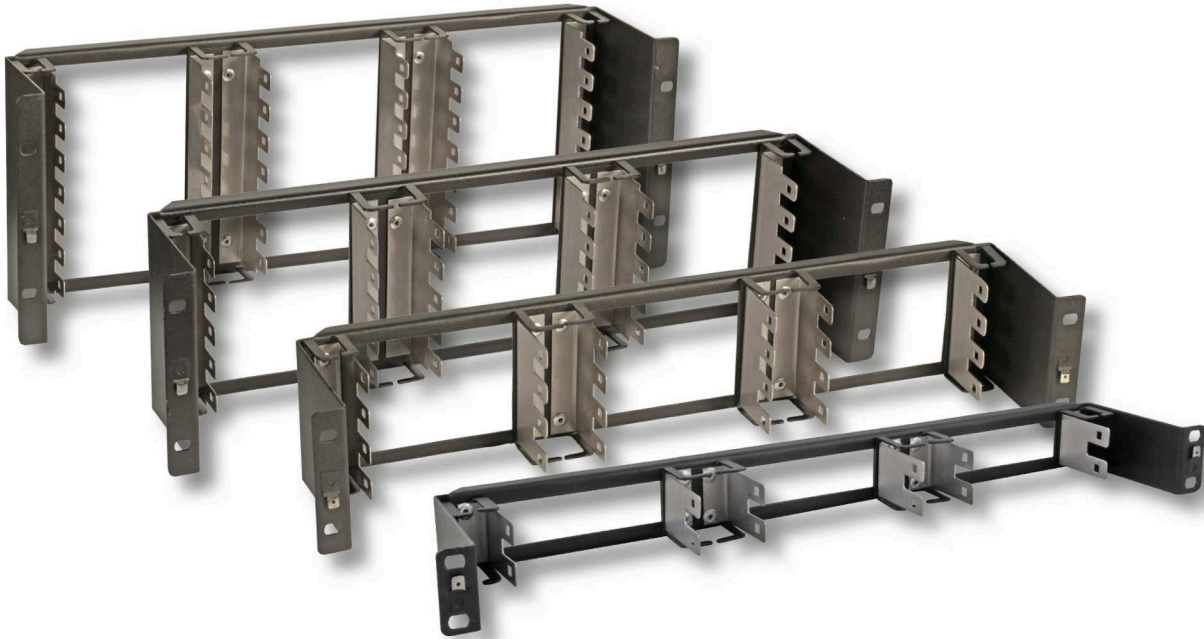

# DATASHEET

Sub-Rack 19" for max. 3 x 7 LSA modules 2/10 10pairs

Art.-No.: 4605x.x

## Specifications

- With LSA-back mount frames
- For installation of max. 3 x 7 LSA- connection modules 2/10 10pairs horizontal
- Material : steel plate colour: black
- Width 480 mm, depth 100 mm

## Sizes

Art.-No.	U	Modules	Pairs
46055.2	1	3 x 2	60
46055.1	2	3 x 4	120
46055.3	3	3 x 5	150
46056.1	4	3 x 7	210

## Order data

Art. No.	Type
4605x.x	Sub-Rack 19" for max. 3 x 7 LSA modules 2/10 10pairs

Art.No.	4605x.x	File	4605x.x_NEU.indd		
Description	Sub-Rack 19"				
Created	Date	Last revision	Date	Proved	Date
Frederik Dotzki	23.09.2013	BT	08.01.2014	BT	08.01.2014