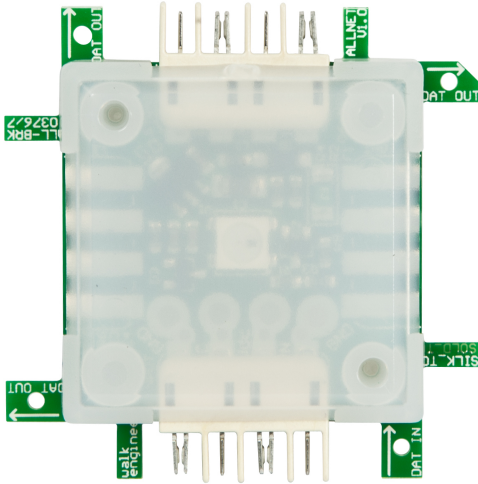

Brick'R' Knowledge LED WS2812B

EAN CODE

- Conexiones a la izquierda y a la derecha

Accesorios

Número de artículo	Denominación
118627	ALLNET Brick'r'Knowledge Alimentación 9V fusible y tierra