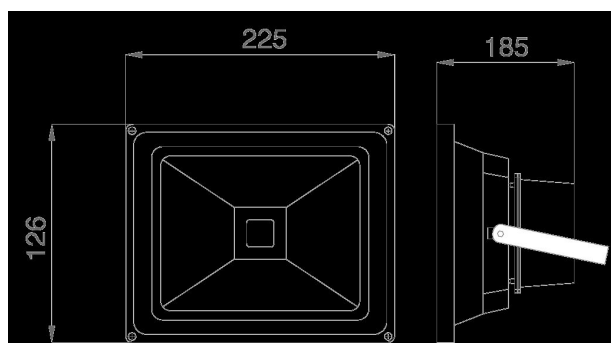

Atributo	Valor
Ampere:	0.16
CRI:	>80
Dimmbar:	TRIAC
Grösse:	126*225*185
LED - Gehäusefarbe:	schwarz
LED - Gehäusematerial:	Aluminium
Lichtfarbe:	neutralweiß
Lichtfarbe in Kelvin:	4500
Lumen:	3900
Schutzklasse:	IP65
Volt:	230
Peso:	2.3 Kg

Imágenes adicionales

Accesorios

Número de artículo	Denominación