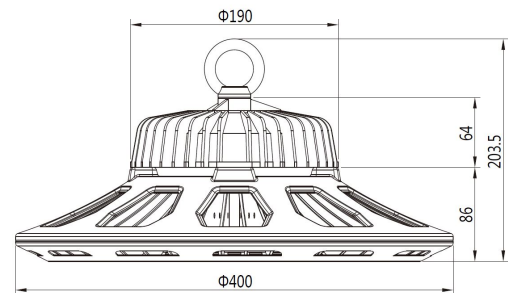

Weight:4.80Kg

Product Description

1. 1, Compact and fasion design .Light weighted : 4.80kg
2. 2, Philips 3030 LED as light source , CRI>80Ra
3. 3, MEAN WELL HBG Series power supply . PF>0.95
4. 4, High lumen efficiency : 135lm/w
5. 5, 5 years warranty .

Performance Summary

Input Power: 80W, 100W, 150W, 200W, 230W
CRI: >70Ra/80Ra
CCT: 3000k-6500K
Input Voltage:90-305Vac
Limited Warranty :5 years' warranty
High Efficacy L.lifetime: 50000hours
Dimming:Non-dimmable & 1-10V Dimmable
Working Temperature : - 20°C – +45 °C(Amb)

Zubehör

Art.-Nr.	Name
139692	Synergy 21 LED Spot Pendelleuchte UFO zub. Radar Kit L
142948	Synergy 21 LED Spot Pendelleuchte UFO zub. Wandhalterung für UFO size L Bügel lang
142947	Synergy 21 LED Spot Pendelleuchte UFO zub. Wandhalterung für UFO size L Bügel kurz
144400	Synergy 21 LED Spot Pendelleuchte UFO zub. Ballschutzkorb L
148949	Synergy 21 LED Spot Pendelleuchte UFO zub. Lampenschirm L
148726	Synergy 21 Netzteil - Wasserdichte Verbinder 1:1