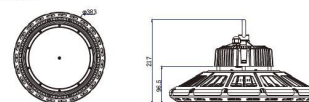

## Merkmale

Merkmal	Wert
Abstrahlwinkel:	60
Betriebstemperatur:	-40 bis +55
CRI:	>80
Dimmbar:	nein
Grösse:	260*177,5
LED - Gehäusefarbe:	schwarz
LED - Gehäusematerial:	Aluminium
Lichtfarbe:	neutralweiß
Lichtfarbe in Kelvin:	4500
Lumen:	31000
Schutzklasse:	IP65, IK10
Volt:	230
Gewicht:	4.8 Kg
Garantie:	60 Monate

## Weitere Bilder

Dimension

Installation:

Weight:4.80Kg