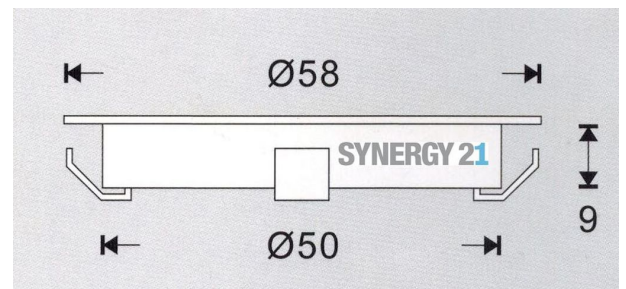

Merkmal	Wert
LED - Gehäusematerial:	Edelstahl
Lichtfarbe:	warmweiß
Lichtfarbe in Kelvin:	3000
Schutzklasse:	IP67
Volt:	12
Gewicht:	0.05 Kg

Weitere Bilder