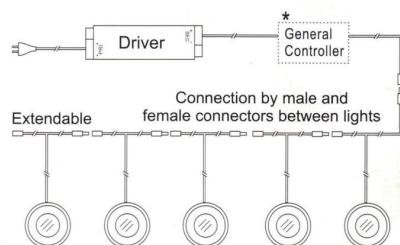

## Synergy 21 Bodeneinbaustrahler ARGOS rund IP67 ww

kwh/1000h:	0,50
Lumen:	100
Watt:	0,5
Nennlebensdauer:	35000 Std.
Schaltzyklen:	15000
Opt. Umgebungstemp.:	25 °C

Voltage: DC 12V  
Leistung: 0,5W  
LED Lichtfarbe: ww, 3000K ±150  
LED: 6 Stück SMD3350  
Abdeckung: gehärtetes Glas, belastbar bis 100Kg  
Material: 304/316 Edelstahl  
Schutzklasse: IP67  
Größe: Ø 58mm, Höhe 9mm  
Einbaumaß: Ø 50mm  
Gewicht: 50g  
Anschlusskabel: AWG22(2-polig) mit IP67 Stecker

## Merkmale

Merkmal	Wert
Ampere:	0.041000
CC oder CV:	CV
Dimmbar:	abhängig vom Netzteil
Grösse:	58*9
LED - Gehäusefarbe:	silber

Merkmal	Wert
LED - Gehäusematerial:	Edelstahl
Lichtfarbe:	warmweiß
Lichtfarbe in Kelvin:	3000
Schutzklasse:	IP67
Volt:	12
Gewicht:	0.05 Kg

## Weitere Bilder

\* General Controller is used to control the RGB light.

**SYNERGY 21**