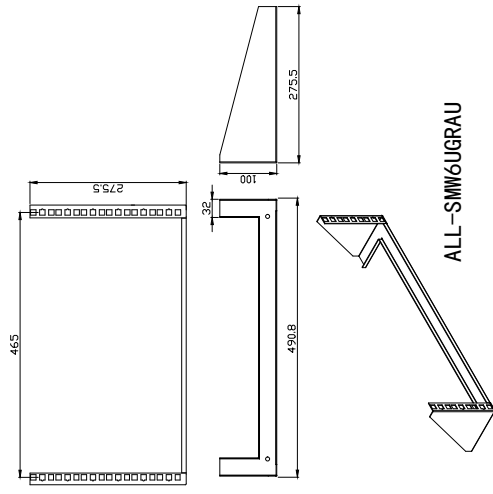

## Wandwinkel

**Grundausrüstung:** 1, 2, 3, 6 HE

**Farbe:** Lichtgrau ähnlich RAL7035, Schwarz ähnlich RAL7035

Artikel	Amessungen (H/B/T)	Nutzhöhe	Herstellernummer
122504	100/490/54mm	1 HE	ALL-SMW1UGrau
122513	100/490/98mm	2 HE	ALL-SMW2UGrau
122514	100/490/142mm	3 HE	ALL-SMW3UGrau
232026	100/490/276mm	6 HE	ALL-SMW6UGRAU
232027	100/490/54mm	1 HE	ALL-SMW1USCHWARZ
232029	100/490/98mm	2 HE	ALL-SMW2USCHWARZ
232030	100/490/142mm	3 HE	ALL-SMW3USCHWARZ
232031	100/490/276mm	6 HE	ALL-SMW6USCHWARZ