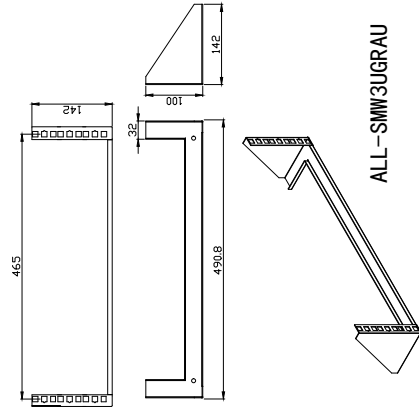

ALL-SMW3UGRAU