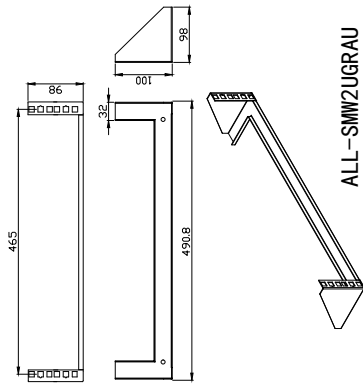

ALL-SMW2UGRAU