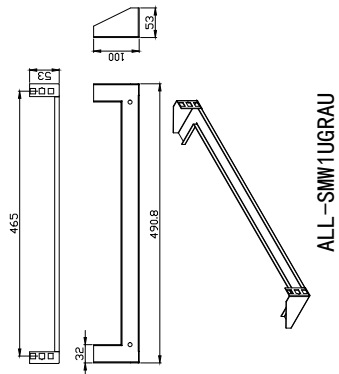

ALL-SMW1UGRAU