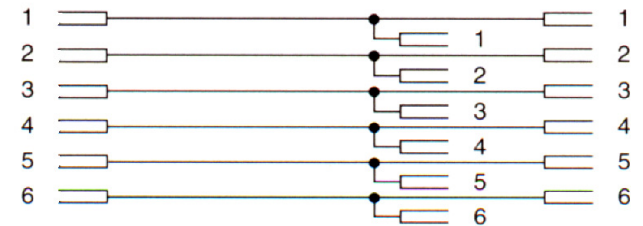

	Aufbau Innenleiter Aderfarben Material Farbe	7 x 0,10 mm weiß – braun – grün – gelb Kunststoffgehäuse schwarz
Steckverbindungen	Stecker – Kupplung	Western-Kupplung 6/6 (RJ 12) – 2 x Western-Kupplung 6/6 (RJ 12)
Verarbeitung	Montiert	

Western-Kupplung

Western-Kupplung 1

Western-Kupplung (2)

	Erstellt:		Bezeichnung: Telefonadapter
	Geprüft:	Artikel Nr. Lieferant:	Artikel Nr.
	Geändert:		TC 71230-6