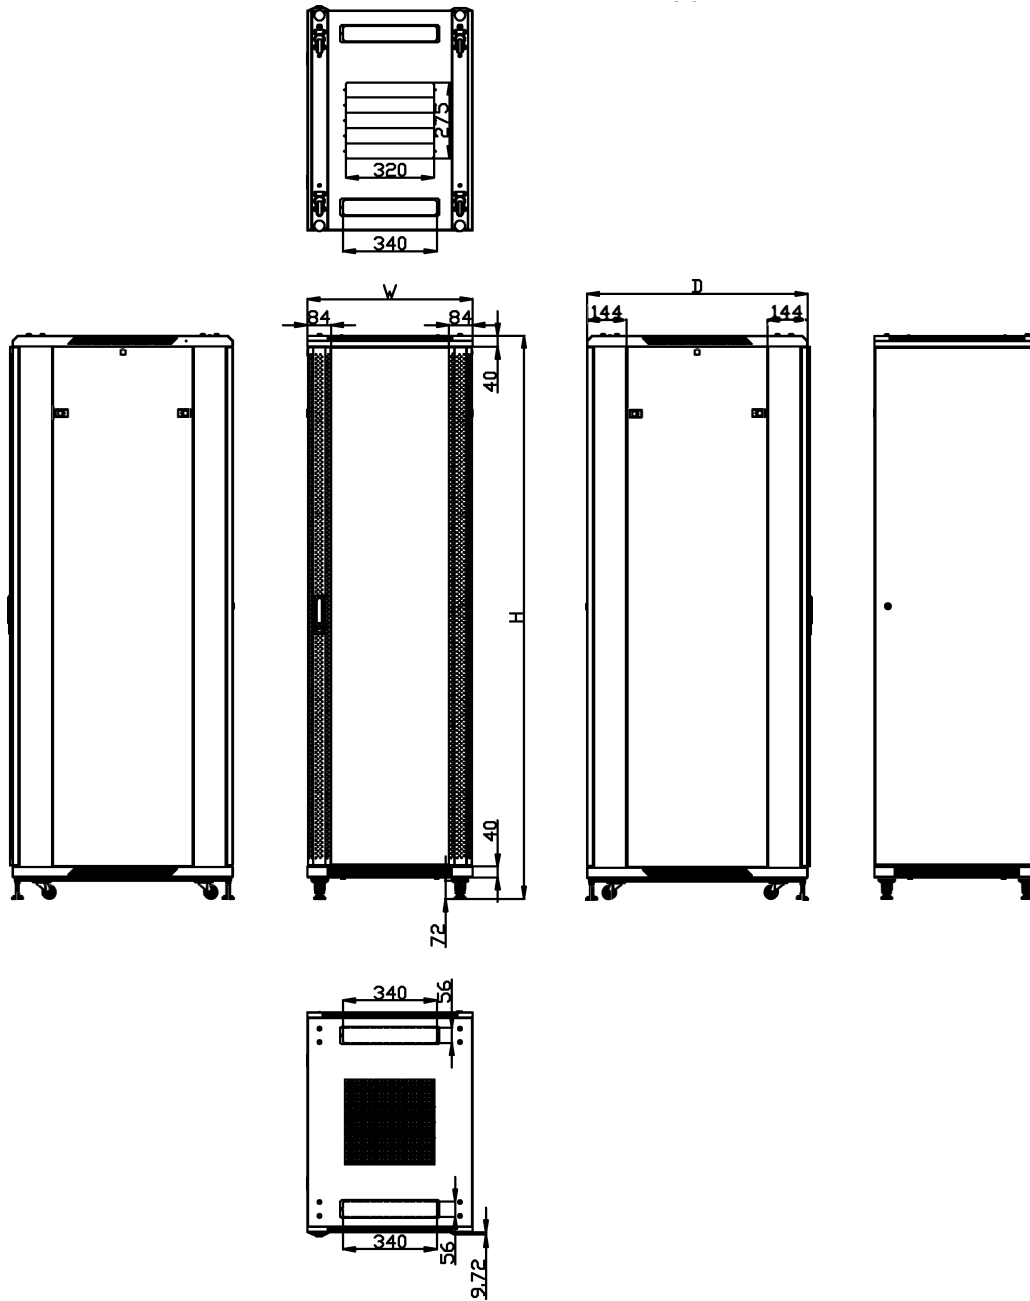

### Schrank mit 12/22/32/42HE

**Grundausrüstung:** Grundgestell

1x Glasfronttüre mit Schloss, 1x Rücktüre Vollblech mit Schloss  
2x Seitenteile abnehmbar mit Schloss, 4x Lochrasterprofile 19" (Vorder-/Rückseite)  
20x Käfigmuttern mit Schrauben, 1x paar L-Winkel, 1x Zwischenboden  
1x Kabelführungsplatte mit Abdeckung, 4x Nivellier Füße, Lüfter mit Thermostat  
1x Rollenset

Erdungsverbindung Türe

Seitenteil abnehmbar

Rücktüre Vollblech

Kabeleingang oben

Lüftereinheit

Model number	Dimensions		
	Width (D)	Depth (D)	Height (D)
ALL-SNB6612BDGrau	600	600	721.5
ALL-SNB6812BDGrau	600	800	721.5
ALL-SNB6112BDGrau	600	1000	721.5
ALL-SNB6622BDGrau	600	600	1166
ALL-SNB6822BDGrau	600	800	1166
ALL-SNB6922BDGrau	600	900	1166
ALL-SNB6122BDGrau	600	1000	1166
ALL-SNB61222BDGrau	600	1200	1166
ALL-SNB8822BDGrau	800	800	1166
ALL-SNB8922BDGrau	800	900	1166
ALL-SNB8122BDGrau	800	1000	1166
ALL-SNB81222BDGrau	800	1200	1166
ALL-SNB6632BDGrau	600	600	1610.5
ALL-SNB6832BDGrau	600	800	1610.5
ALL-SNB6932BDGrau	600	900	1610.5
ALL-SNB6132BDGrau	600	1000	1610.5
ALL-SNB8832BDGrau	800	800	1610.5
ALL-SNB8932BDGrau	800	900	1610.5
ALL-SNB8132BDGrau	800	1000	1610.5
ALL-SNB6642BDGrau	600	600	2055
ALL-SNB6842BDGrau	600	800	2055
ALL-SNB6942BDGrau	600	900	2055
ALL-SNB6142BDGrau	600	1000	2055
ALL-SNB61242BDGrau	600	1200	2055
ALL-SNB8842BDGrau	800	800	2055
ALL-SNB8942BDGrau	800	900	2055
ALL-SNB8142BDGrau	800	1000	2055
ALL-SNB81242BDGrau	800	1200	2055