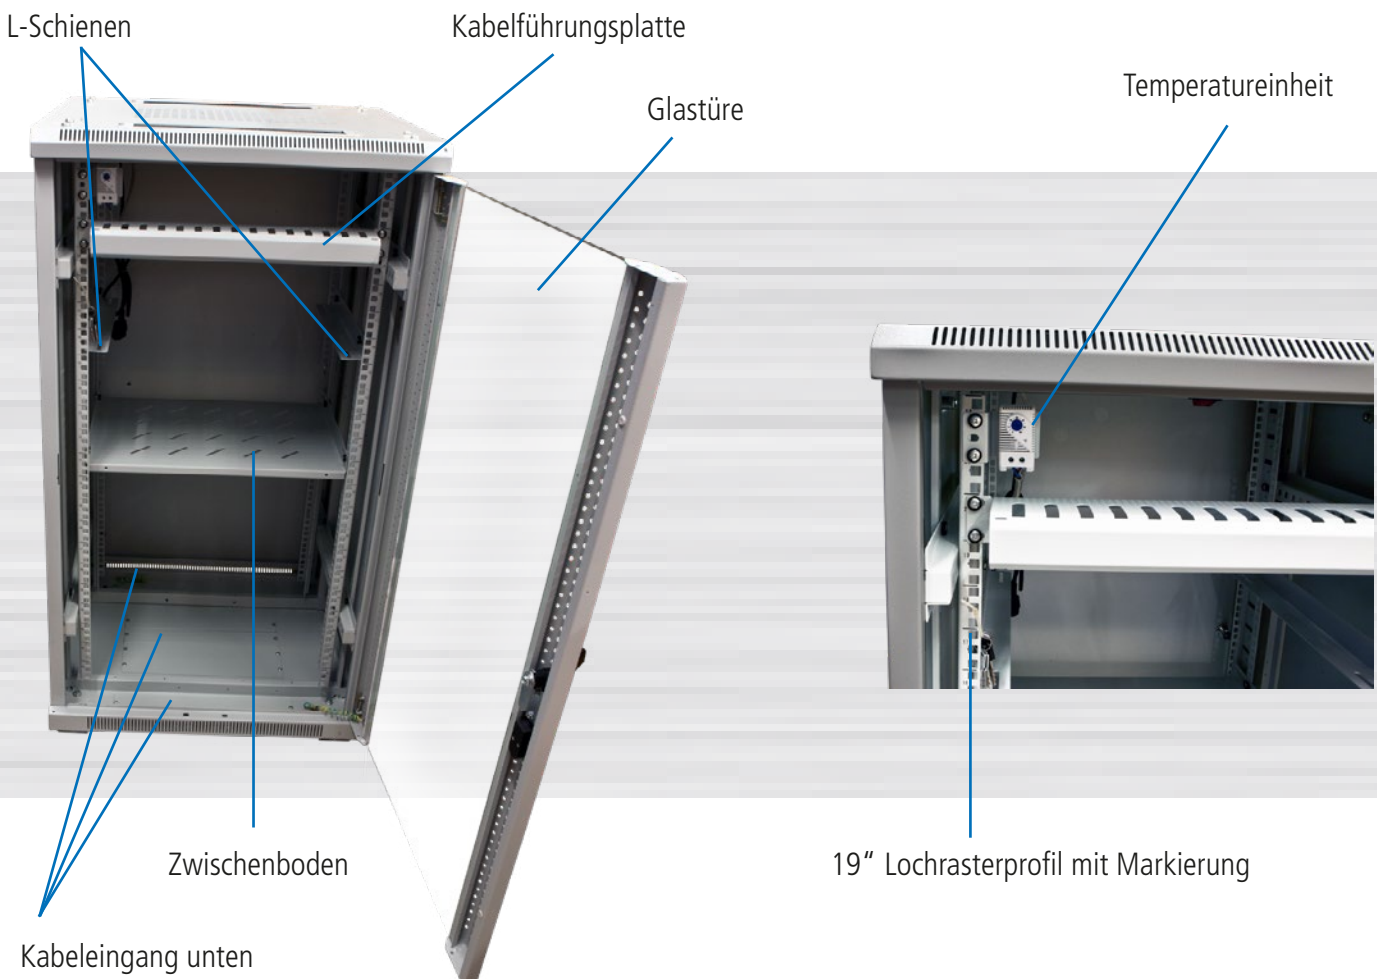

Artikel	Außenmasse (B/T/H)	Nutzhöhe	Farbe	Lüfter	19" Profilabstand	Herstellernummer
139698	600/610/656mm	12HE	Lichtgrau	2	400(480)mm	ALL-SNB6612BDGru
122277	600/810/656mm	12HE	Lichtgrau	4	600(680)mm	ALL-SNB6812BDGru
122278	600/1010/656mm	12HE	Lichtgrau	4	800(880)mm	ALL-SNB6112BDGru
106972	600/610/1110mm	22HE	Lichtgrau	2	400(480)mm	ALL-SNB6622BDGru
106973	600/810/1110mm	22HE	Lichtgrau	4	600(680)mm	ALL-SNB6822BDGru
106974	600/910/1110mm	22HE	Lichtgrau	4	700(780)mm	ALL-SNB6922BDGru
106975	600/1010/1110mm	22HE	Lichtgrau	4	800(880)mm	ALL-SNB6122BDGru
156700	600/1210/1110mm	22HE	Lichtgrau	4	1000(1080)mm	ALL-SNB61222BDGru
106979	600/610/1555mm	32HE	Lichtgrau	2	400(480)mm	ALL-SNB6632BDGru
106980	600/810/1555mm	32HE	Lichtgrau	4	600(680)mm	ALL-SNB6832BDGru
106981	600/910/1555mm	32HE	Lichtgrau	4	700(780)mm	ALL-SNB6932BDGru
106982	600/1010/1555mm	32HE	Lichtgrau	4	800(880)mm	ALL-SNB6132BDGru
106986	600/610/2000mm	42HE	Lichtgrau	2	400(480)mm	ALL-SNB6642BDGru
106987	600/810/2000mm	42HE	Lichtgrau	4	600(680)mm	ALL-SNB6842BDGru
106988	600/910/2000mm	42HE	Lichtgrau	4	700(780)mm	ALL-SNB6942BDGru
106990	600/1010/2000mm	42HE	Lichtgrau	4	800(880)mm	ALL-SNB6142BDGru
137711	600/1210/2000mm	42HE	Lichtgrau	4	1000(1080)mm	ALL-SNB61242BDGru