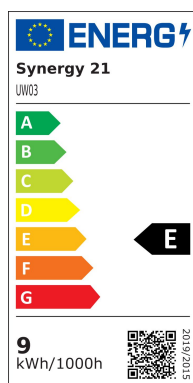

## Synergy 21 Foco sumergible LoRa 9W RGB-WW \*Milight/Miboxer\*

kwh/1000h:	9,90
Lúmenes:	600
Vatio:	9,0
Vida útil nominal:	35000 Std.
Ciclos de conmutación:	50000
Temperatura ambiente óptima:	25 °C

Miboxer Foco LED sumergible 9W RGB-WW con 15° de ángulo de enfoque

- Nombre del producto: 9W RGB+CCT LED Underwater Light (LoRa 433MHz)
- Modelo: UW03
- Potencia: 9W
- Voltaje de entrada: AC12V / DC12~24V
- Temperatura de funcionamiento: -20-45°C
- CCT: 2700K~6500K
- Flujo luminoso: 600LM
- Eficiencia lumínica: 70LM/W
- CRI:Ra >80
- PF: >0.9
- Vida útil: 50.000 horas
- Ángulo de enfoque: 15°
- Distancia de iluminación: >15m
- Clase de protección: IP68
- RF: 433MHz
- Método de modulación: LoRa spread spectrum
- Distancia de control: 50m (Focos a 0,5m bajo el agua)
- Material de la carcasa: Acero inoxidable 304 + estalinita
- Clase de eficiencia energética : A+
- kWh/1000h: 9,9

## Atributos

Atributo	Valor
Abstrahlwinkel:	15
Dimmbar:	Ja
Grösse:	150*119*125
LED - Gehäusematerial:	Stahl
Lichtfarbe:	RGB-WW
Lichtfarbe in Kelvin:	2700~6500
Lumen:	600
Schutzklasse:	IP68
Volt:	230
Peso:	1 Kg
Garantía:	24.00 Meses