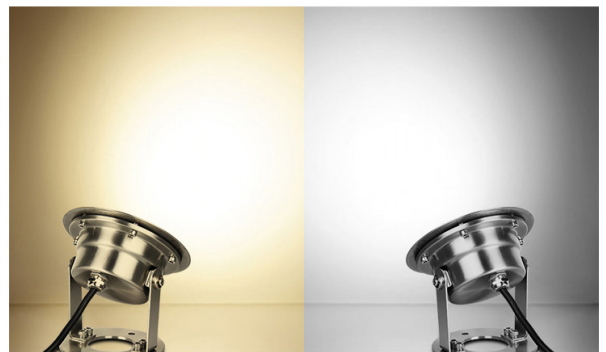

Color temperature and brightness adjustable randomly

Color temperature and brightness adjustable making many kinds of lighting atmosphere