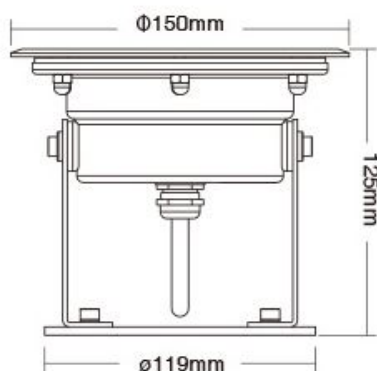

Atributos

Atributo	Valor
Abstrahlwinkel:	15
Dimmbar:	Ja
Grösse:	150*119*125
LED - Gehäusematerial:	Stahl
Lichtfarbe:	RGB-WW
Lichtfarbe in Kelvin:	2700~6500
Lumen:	600
Schutzklasse:	IP68
Volt:	230
Peso:	1 Kg
Garantía:	24.00 Meses

Imágenes adicionales