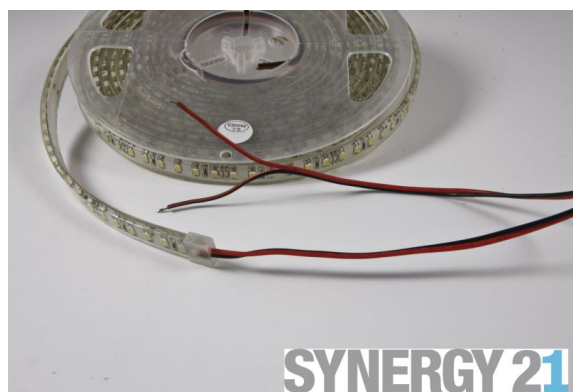

## Synergy 21 Tira LED Flex DC12V/72W, blanco neutro, 5m

kwh/1000h:	72,00
Lúmenes:	5400
Vatio:	72,0
Vida útil nominal:	35000 Std.
Ciclos de conmutación:	50000
Temperatura ambiente óptima:	25 °C

### Características técnicas:

- Alimentación: DC12V/6A/72W alto brillo  $\pm$  10%
- Temperatura termodinámica: 4000K
- Número de LEDs: 300 SMD5050
- Flujo luminoso: 5400lm
- Ángulo de enfoque: 120°
- PCB: Blanco
- Dimensiones: 5000 x 10 x 2,5mm
- Incluye cinta autoadhesiva 3M
- Interior

### Atributos

Atributo	Valor
Abstrahlwinkel:	120
Ampere:	6
CC oder CV:	CV
CRI:	>80
Dimmbar:	abhängig vom Netzteil

Atributo	Valor
EPREL_ANTI_GLARE_SHIELD:	false
EPREL_BEAM_ANGLE:	Not applicable
EPREL_BEAM_ANGLE_CORRESPONDENCE:	SPHERE_360
EPREL_CAP_TYPE:	/
EPREL_CHROMATICITY_COORD_X:	0.379
EPREL_CHROMATICITY_COORD_Y:	0.378
EPREL_CLAIM_EQUIVALENT_POWER:	false
EPREL_COLOUR_RENDERING_INDEX:	94.2
EPREL_COLOUR_TUNEABLE_LIGHT_SOURCE:	false
EPREL_CONNECTED_LIGHT_SOURCE:	false
EPREL_CORRELATED_COLOUR_TEMP_TYPE:	RANGE
EPREL_DIMENSION_DEPTH:	500
EPREL_DIMENSION_HEIGHT:	2
EPREL_DIMENSION_WIDTH:	10
EPREL_DIMMABLE:	NO
EPREL_DIRECTIONAL:	NDLS
EPREL_ENERGY_CLASS:	F
EPREL_ENERGY_CONS_ON_MODE:	6
EPREL_ENVELOPE:	NO
EPREL_EQUIVALENT_POWER:	Not applicable
EPREL_HIGH_LUMINANCE_LIGHT_SOURCE:	false
EPREL_LIGHTING_TECHNOLOGY:	LED
EPREL_LUMEN_MAINTENANCE_FACTOR:	0.98
EPREL_LUMINOUS_FLUX:	657
EPREL_MAINS:	NMLS
EPREL_MAX_BEAM_ANGLE:	Not applicable
EPREL_MAX_COLOUR_RENDERING_INDEX:	95
EPREL_MIN_BEAM_ANGLE:	Not applicable
EPREL_MIN_COLOUR_RENDERING_INDEX:	92
EPREL_POWER_ON_MODE:	7.6
EPREL_POWER_STANDBY:	0.00