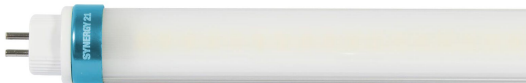

Synergy 21 LED Tube T5 SL Serie 120cm, neutralweiß

kwh/1000h: 25,00

Lumen: 3250

Watt: 25,0

Nennlebensdauer: 35000 Std.

Schaltzyklen: 50000

Opt. Umgebungstemp.: 25 °C

LED Tube T5 (Röhre)
einseitig gespeist

Aufnahme: 25 Watt
Lumen: 130lm/W, 3250 Lm
Eingang: 100-240VAC, 50/60HZ
Lichtfarbe: neutralweiß 840
Kelvin: 4100K±250
CRI: >80
Abstrahlwinkel: 120° frosted cover
Länge : 1149mm
Durchmesser: 23 mm
Sockel: T5 drehbar 180° (Achtung T5 passt NICHT in T8 Sockel)
Material: Polycarbonat (Milchglasoptik)

Arbeitstemperatur: -0°C ~ 45°C

Energieeffizienzklasse: A++
kWh/1000h: 25

5 Jahre Garantie
IES Files auf Anfrage erhältlich

Merkmale

Merkmal	Wert
Abstrahlwinkel:	120
Betriebstemperatur:	-1 bis +45
CRI:	>80
Dimmbar:	nein
Grösse:	1149*23
LED - Gehäusefarbe:	silber
LED - Gehäusematerial:	PC
Lichtfarbe:	neutralweiß
Lichtfarbe in Kelvin:	4100
Lumen:	3250
Schutzklasse:	IP40
Sockel:	T5 drehbar
Volt:	230
Gewicht:	0.3 Kg
Garantie:	60 Monate