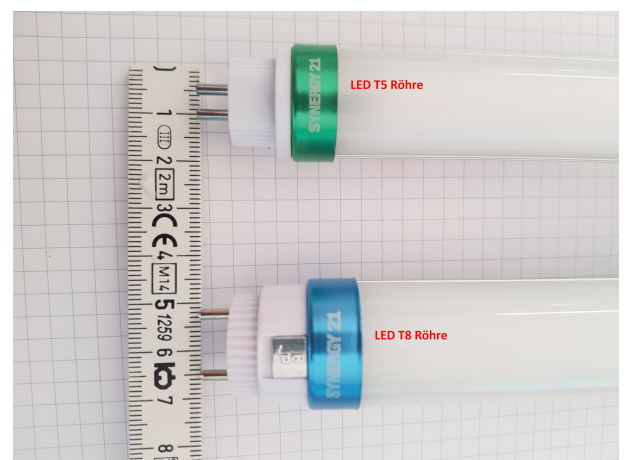

Synergy 21 LED Tube T5 SL Serie 120cm, neutralweiß

kwh/1000h: 25,00

Lumen: 3250

Watt: 25,0

Nennlebensdauer: 35000 Std.

Schaltzyklen: 50000

Opt. Umgebungstemp.: 25 °C

LED Tube T5 (Röhre)
einseitig gespeist

Aufnahme: 25 Watt
Lumen: 130lm/W, 3250 Lm
Eingang: 100-240VAC, 50/60HZ
Lichtfarbe: neutralweiß 840
Kelvin: 4100K±250
CRI: >80
Abstrahlwinkel: 120° frosted cover
Länge : 1149mm
Durchmesser: 23 mm
Sockel: T5 drehbar 180° (Achtung T5 passt NICHT in T8 Sockel)
Material: Polycarbonat (Milchglasoptik)

Arbeitstemperatur: -0°C ~ 45°C

Energieeffizienzklasse: A++
kWh/1000h: 25

5 Jahre Garantie
IES Files auf Anfrage erhältlich

Merkmale

Merkmal	Wert
Abstrahlwinkel:	120
Betriebstemperatur:	-1 bis +45
CRI:	>80
Dimmbar:	nein
Grösse:	1149*23
LED - Gehäusefarbe:	silber
LED - Gehäusematerial:	PC
Lichtfarbe:	neutralweiß
Lichtfarbe in Kelvin:	4100
Lumen:	3250
Schutzklasse:	IP40
Sockel:	T5 drehbar
Volt:	230
Gewicht:	0.3 Kg
Garantie:	60 Monate

Weitere Bilder

Zubehör

Art.-Nr.	Name
134899	Synergy 21 Netzteil - Einschaltstrombegrenzer OSRAM
156713	Synergy 21 LED Tube T5 Serie 120cm, IP65 Doppel-Sockel
156714	Synergy 21 LED Tube T5 Serie 120cm, IP65 Sockel
156719	Synergy 21 LED Tube T5 Serie 120cm, IP20 Sockel
156728	Synergy 21 LED Tube T5 Serie 120cm, IP20 Doppel-Sockel
183813	Synergy 21 LED Tube T5 / T8 zub Standardnetzteil zub Notstromversorgung 230V