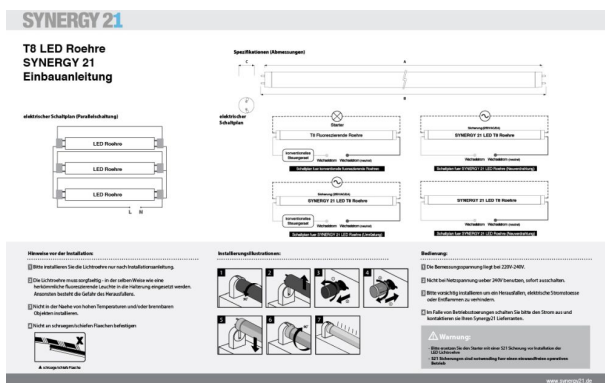

Aufnahme: 25 Watt
Lumen: 130lm/W, 3250 Lm
Eingang: 100-240VAC, 50/60HZ
Lichtfarbe: neutralweiß 840
Kelvin: 4100K±250
CRI: >80
Abstrahlwinkel: 120° frosted cover
Länge : 1149mm
Durchmesser: 23 mm
Sockel: T5 drehbar 180° (Achtung T5 passt NICHT in T8 Sockel)
Material: Polycarbonat (Milchglasoptik)

Arbeitstemperatur: -0°C ~ 45°C

Energieeffizienzklasse: A++
kWh/1000h: 25

5 Jahre Garantie
IES Files auf Anfrage erhältlich

Merkmale

Merkmal	Wert
Abstrahlwinkel:	120
Betriebstemperatur:	-1 bis +45
CRI:	>80
Dimmbar:	nein
Grösse:	1149*23
LED - Gehäusefarbe:	silber
LED - Gehäusematerial:	PC
Lichtfarbe:	neutralweiß
Lichtfarbe in Kelvin:	4100
Lumen:	3250
Schutzklasse:	IP40
Sockel:	T5 drehbar
Volt:	230
Gewicht:	0.3 Kg
Garantie:	60 Monate

Weitere Bilder

Zubehör

Art.-Nr.	Name
134899	Synergy 21 Netzteil - Einschaltstrombegrenzer OSRAM
156713	Synergy 21 LED Tube T5 Serie 120cm, IP65 Doppel-Sockel
156714	Synergy 21 LED Tube T5 Serie 120cm, IP65 Sockel
156719	Synergy 21 LED Tube T5 Serie 120cm, IP20 Sockel
156728	Synergy 21 LED Tube T5 Serie 120cm, IP20 Doppel-Sockel
183813	Synergy 21 LED Tube T5 / T8 zub Standardnetzteil zub Notstromversorgung 230V