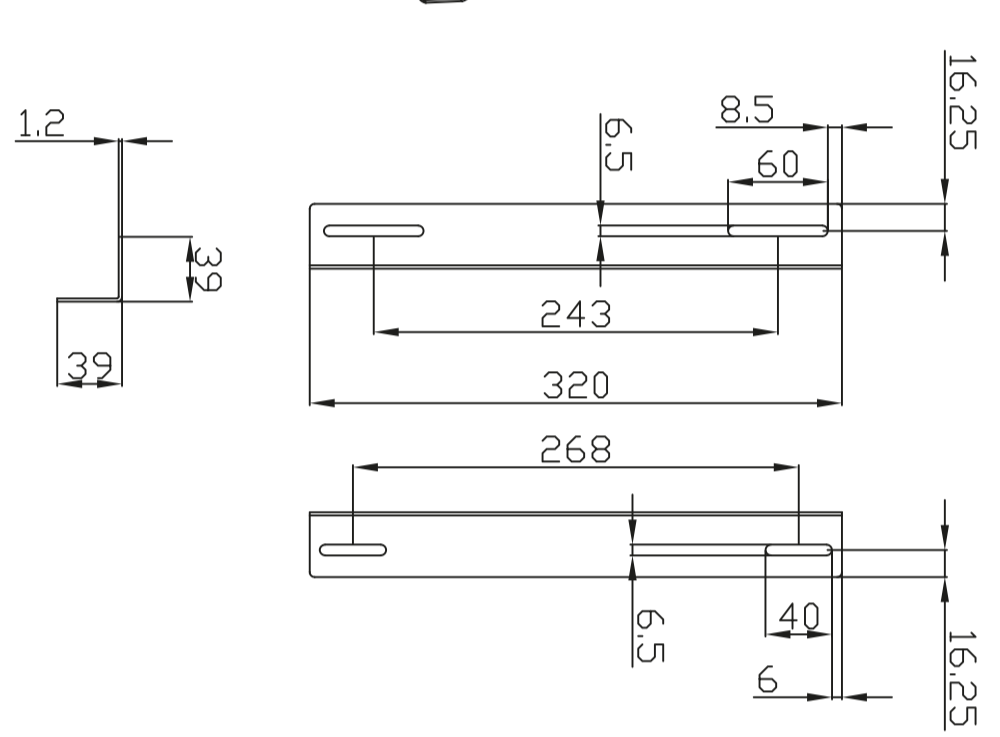

ALL-S0002055
ALL-S0002056