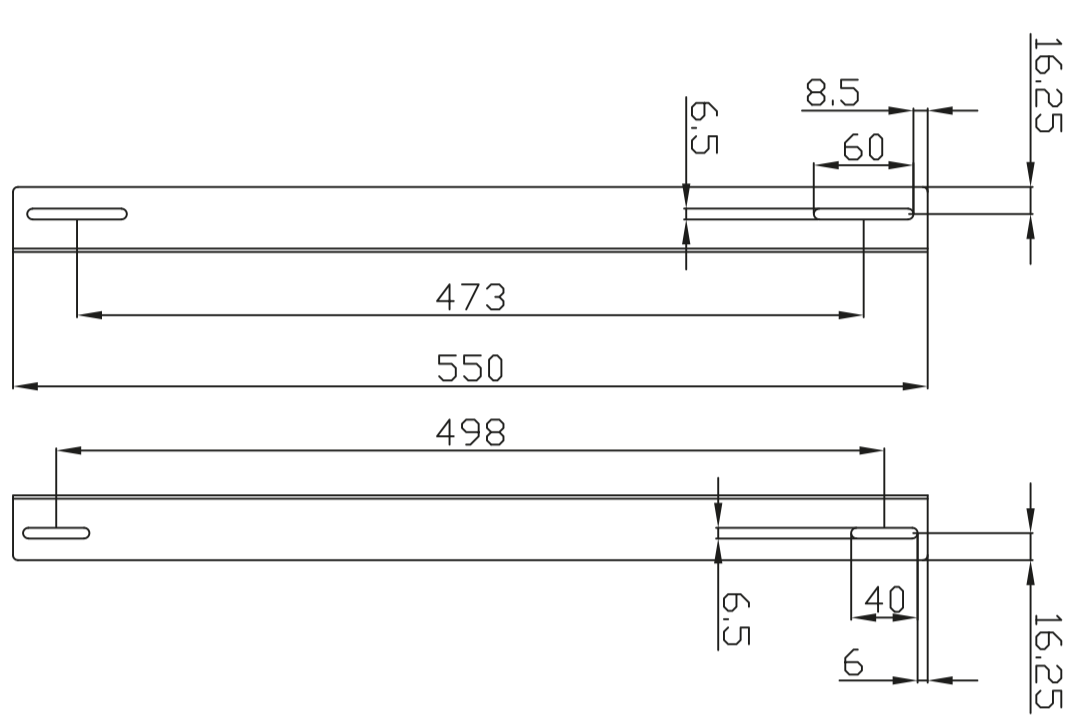

### Farben:

ähnlich RAL9005 (Schwarz), ähnlich RAL7035 (Lichtgrau)

ähnlich RAL9005	ähnlich RAL7035
	

Model	Abmessungen B*T*H(mm)	Farbe
ALL-S0002001	350*130*40	Schwarz
ALL-S0002000	350*130*40	Lichtgrau

# L-Schiene

Artikelnr	Herstellernummer	Farbe	A	B	C	D	E	F
106887	ALL-S0002110	Lichtgrau	350	50	233	9	6	23
106895	ALL-S0002111	Lichtgrau	552	50	435	9	6	23
106896	ALL-S0002112	Lichtgrau	651	50	533	9	6	23
106897	ALL-S0002113	Lichtgrau	750	50	633	9	6	23
106898	ALL-S0002114	Lichtgrau	850	60	715	9	6	23
103442	ALL-S0002016	Lichtgrau	275	39	185	6	6	23
103443	ALL-S0002017	Schwarz	275	39	185	6	6	23
104300	ALL-S0002055	Lichtgrau	325	39	235	6	6	23
104301	ALL-S0002056	Schwarz	325	39	235	6	6	23
103444	ALL-S0002018	Lichtgrau	423	50	305	9	9	23
103445	ALL-S0002019	Schwarz	423	50	305	9	9	23

alle Maßeinheiten in mm

ALL-S0002016  
ALL-S0002017

ALL-S0002055  
ALL-S0002056

ALL-S0002018  
ALL-S0002019

ALL-S0002110

ALL-S0002111

ALL-S0002112

ALL-S0002113