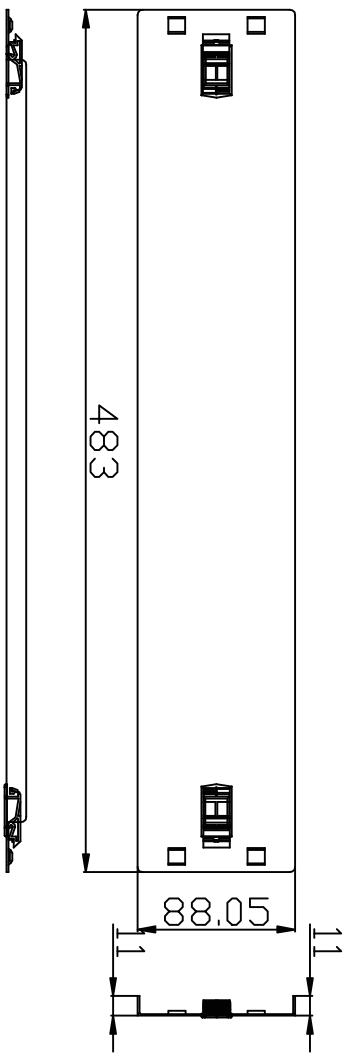

ALL-S0002147

ALL-S0002150

ALL-S0002148

ALL-S0002151

ALL-S0002149

ALL-S0002152