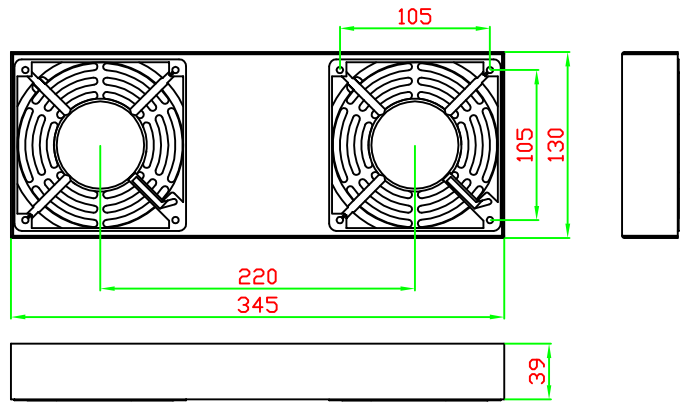

ALL-S0002000

ALL-S0002001