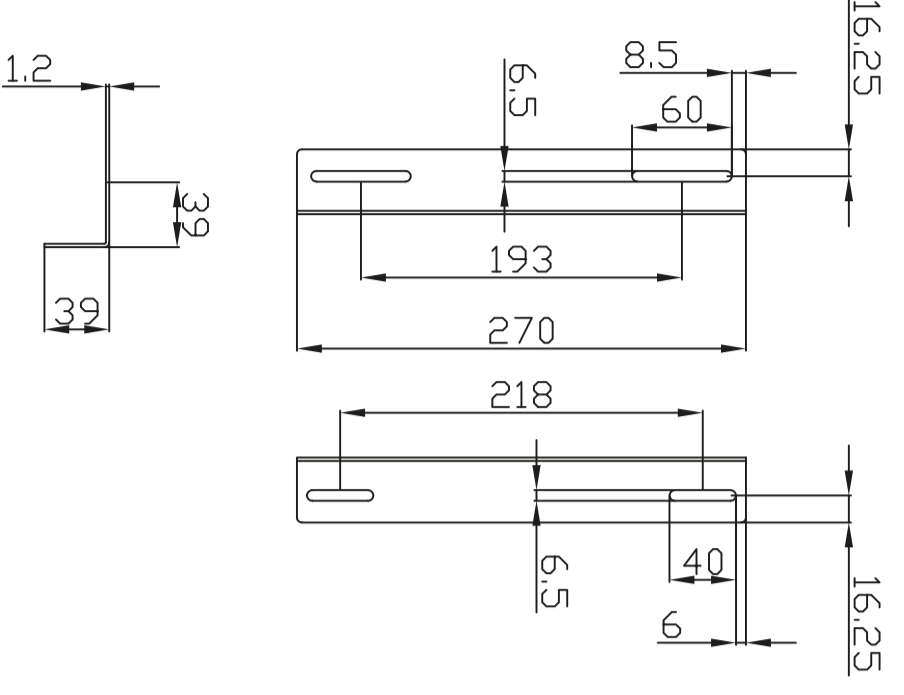

ALL-S0002016
ALL-S0002017